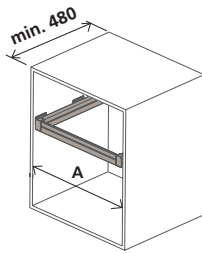

L	Cod.	
4 m	70141 13	40 m
2 m	70142 13	20 m

AL

Cod.	
79192 13	200

ZM

Cod.	
79197 13	200

ZM

MOKA FRAME WITH RUNNERS

Telaio Moka con guide - Bastidor con guías Moka - Cadre coulissant Moka - Bastidor Moka com corredeiras