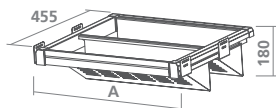

MOKA ACCESSORIES

Accessori Moka - Accesorios Moka - Accessoires Moka - Acessórios Moka

Shoe rack with frame*

Portascarpe con telaio - Zapatero con bastidor

Porte-chaussures avec cadre coulissant - Sapateira com bastidor

A	Cod.		
564 - 594	69360 13	1	
764 - 794	69361 13	1	
864 - 894	69362 13	1	

*Frame included . Telaio include
Incluye bastidor . Cadre compris
Inclui bastidor

ST

Lateral pull-out shoe rack

Porta scarpe laterale estraibile - Zapatero lateral extraíble

Rangement de chaussures latéral extractible - Sapateira lateral extraível