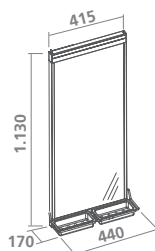

Cod.		
69387 13	1	

AL / PL

Lateral pull-out tie rack*

Porta cravatte laterale estraibile - Corbatero lateral extraíble

Porta cravatas latéral extractible - Porta gravatas lateral extraível

Cod.		
69388 13	1	

AL / PL

* Fastening on both sides . Fissaggio su ambo i lati
Fijación a ambos lados . Fixation sur les deux côtés
Fixação a ambos lados

Pull-out mirror

Specchio estraibile - Espejo extraíble

Miroir extractible - Espelho extraível