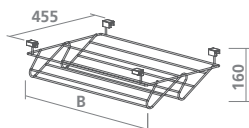

Shoe drawer

Porta scarpe - Cajón zapatero

Rangement de chaussures - Cesto sapateira

B	Cod.		
475	69370 13	2	
675	69371 13	2	
775	69372 13	2	

ST