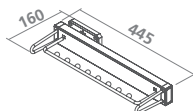

Rangement de chaussures latéral extractible - Sapateira lateral extraível

LEFT

RIGHT

	Cod.		
LEFT	69384 13	1	
RIGHT	69385 13	1	

ST

Pull-out hanging rail

Appendiabiti estraibile - Colgador extraíble

Porte-vêtements extractible - Cabide extraível

Cod.		
69387 13	1	

AL / PL

Lateral pull-out tie rack*

Porta cravatte laterale estraibile - Corbatero lateral extraíble

Porta cravatas latéral extractible - Porta gravatas lateral extraível

Cod.		
69388 13	1	