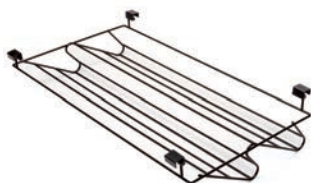

Accessori per telaio Moka - Accesorios para el bastidor Moka - Accessoires pour cadre coulissant Moka - Acesoários para bastidor Moka

Metallic drawer

Cassetto metallico - Cajón metálico

Panier métallique - Gavetao metálico

B	Cod.		
475	69320 13	1	
675	69321 13	1	
775	69322 13	1	

ST

Wire drawer

Cassetto in filo - Cajón de alambre

Panier en fil - Gaveta de arame

B	Cod.		
475	69330 13	2	
675	69331 13	2	
775	69332 13	2	

ST

Shoe drawer

Porta scarpe - Cajón zapatero

Rangement de chaussures - Cesto sapateira

B	Cod.		
475	69370 13	2	
675	69371 13	2	
775	69372 13	2	

ST

Organizer drawer

Cassetto organizzatore - Cajón organizador

Tiroir organisateur - Gaveta organizadora