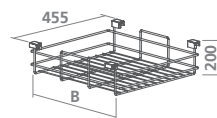

B	Cod.		
475	69320 13	1	
675	69321 13	1	
775	69322 13	1	

ST

Wire drawer

Cassetto in filo - Cajón de alambre

Panier en fil - Gaveta de arame

B	Cod.		
475	69330 13	2	
675	69331 13	2	
775	69332 13	2	

ST

Shoe drawer