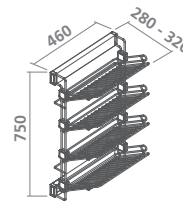

A	Cod.		
564 - 594	69360 13	1	
764 - 794	69361 13	1	
864 - 894	69362 13	1	

*Frame included . Telaio include
Incluye bastidor . Cadre compris
Inclui bastidor

ST

Lateral pull-out shoe rack

Porta scarpe laterale estraibile - Zapatero lateral extraíble

Rangement de chaussures latéral extractible - Sapateira lateral extraível

LEFT

RIGHT

	Cod.		
LEFT	69384 13	1	
RIGHT	69385 13	1	

ST

Pull-out hanging rail

Appendiabiti estraibile - Colgador extraíble

Porte-vêtements extractible - Cabide extraível