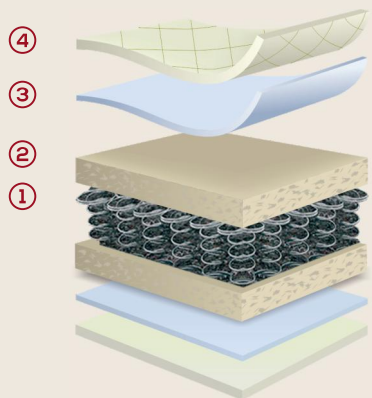

# COLCHÃO BRONZE

MATTRESS

4 válvulas  
Ventiladas

Qualidade  
Controlada

Tecido  
de Algodão

Altura do  
Colchão

Reversível

Molas  
Bonnet

Anti-ácaros

Material  
Hipoalergénico

**COMPOSIÇÃO**  
COMPOSITION

- ① Carcaça de Molas de Aço Bicónicas  
Biconical Steel Springs System
- ② Placa Termofixada  
Termofix Plate
- ③ Espuma Firme  
Firm Foam
- ④ Tecido de Algodão  
Cotton Fabric