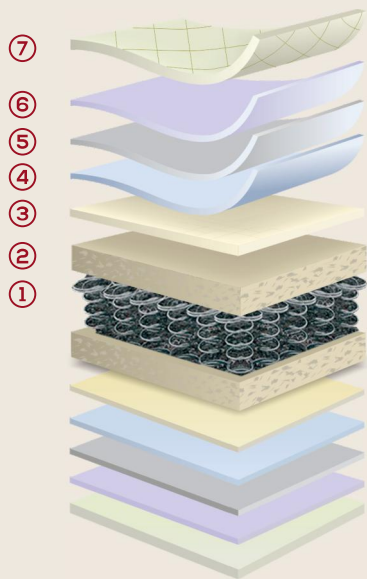

COLCHÃO CONFORTO

MATTRESS

4 válvulas
Ventiladas

Qualidade
Controlada

Tecido
Stretch Suave

Altura do
Colchão

Reversível

Molas
Bonnel

Carcapa
Ortopédica

Caixa de
Ar

Anti-ácaros

Soft

Asas
em Tecido

Material
Hipoalérgico

COMPOSIÇÃO

COMPOSITION

- ① Carcaça de Molas de Aço Bicônicas
Biconical Steel Springs System
- ② Placa Termofixada
Termofix Plate
- ③ TNT
TNT
- ④ Espuma Firme
Firm Foam
- ⑤ Espuma Soft
Soft Foam
- ⑥ Fibra Suave
Soft Fiber
- ⑦ Tecido Stretch Suave
Soft Stretch Fabric