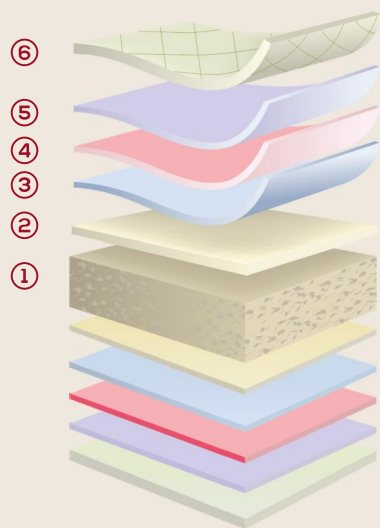

COLCHÃO ELITE VISCO

MATTRESS

4 válvulas
Ventiladas

Qualidade
Controlada

Tecido
Stretch

Altura do
Colchão
24cm

Reversível

Núcleo
de Espuma

Anatômico

Indeformável

Anti-ácaros

Asas
em Tecido

Viscoelástica
50kg

Material
Hipoalérgico

Micro
massagem

COMPOSIÇÃO

COMPOSITION

- ① Núcleo de Espuma de Alta Densidade
High Density Foam Core
- ② TNT
TNT
- ③ Espuma Firme
Firm Foam
- ④ Espuma Perfilada
Profiled Foam
- ⑤ Viscoelástica 50Kg
Memory Foam 50Kg
- ⑥ Tecido Strech
Stech Fabric

SUAVIDADE E MICRO-MASSAGENS

SOFTNESS AND MICRO-MASSAGE

O colchão Elite Visco proporciona uma perfeita adaptação aos movimentos. A sensação de micro-massagem é proporcionada pelo perfilado, criando diferentes pontos de pressão.