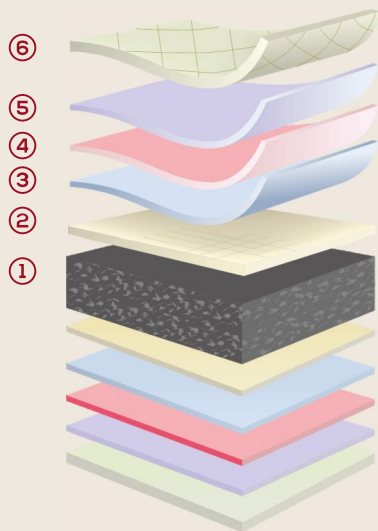

COLCHÃO ERGO MATTRESS

4 válvulas
Ventiladas

Qualidade
Controlada

Tecido
Stretch

Altura do
Colchão

Reversível

Núcleo Alta
Resiliência

Super
Anatômico

Anti-ácaros

Asas
em Tecido

Energex
60kg

Viscoelástica
50kg

Otimização
da Resiliência

Material
Hipoalergênico

Fresh

COMPOSIÇÃO COMPOSITION

- ① Núcleo de Espuma Alta Resiliência
Foam Core High Resiliency
- ② TNT
TNT
- ③ Energex 60Kg
Energex 60Kg
- ④ Fibra Suave
Soft Foam
- ⑤ Viscoelástica 50Kg
Memory Foam 50kg
- ⑥ Tecido Stretch
Stretch Fabric