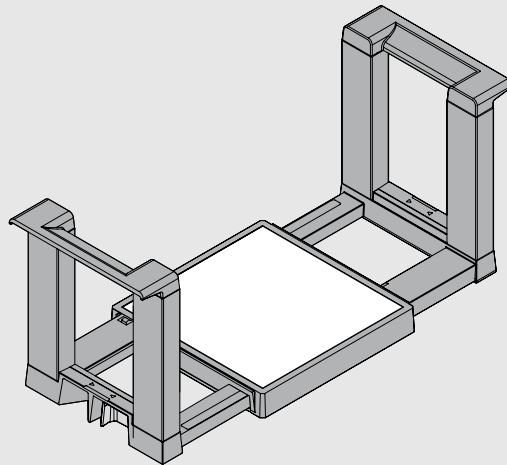

AMBIA-LINE I ORGA-LINE

Tellerhalter | Plate Holder | Porte-assiettes | Portapiatti | Soporte de platos | Uchwyt na talerze

Ø 186–322 mm
max. 12