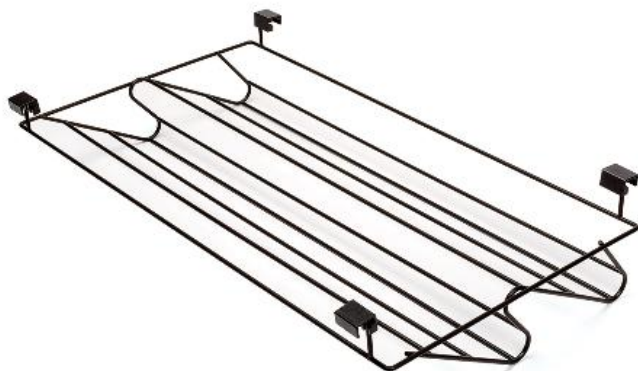

Portas e complementos para roupeiros e closets / Acessórios para interior de roupeiro / Corrediça e acessórios Moka / Cesto sapateira

Ficha técnica do produto

Cesto sapateira

Corrediça e acessórios Moka

Especificações

B		Cod.	Acabamento
475	2	6937013	Pintado moka
675	2	6937113	Pintado moka
775	2	6937213	Pintado moka

Esboço

Produtos imprescindíveis

Bastidor Moka com correções

A	B		Cod.	Acabamento
564 - 614	484 - 534	1	6930013	Pintado moka
614 - 664	534 - 584	1	6929913	Pintado moka
664 - 714	584 - 634	1	6930113	Pintado moka
714 - 764	634 - 684	1	6930613	Pintado moka
764 - 814	684 - 734	1	6930213	Pintado moka
814 - 864	734 - 784	1	6930713	Pintado moka
864 - 914	784 - 834	1	6930313	Pintado moka
914 - 964	834 - 884	1	6930813	Pintado moka
964 - 1.014	884 - 934	1	6930413	Pintado moka
1.014 - 1.064	934 - 984	1	6930913	Pintado moka
1.064 - 1.114	984 - 1.034	1	6930513	Pintado moka