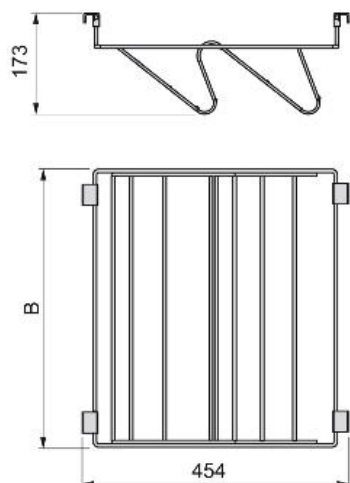

Esboço

Produtos imprescindíveis