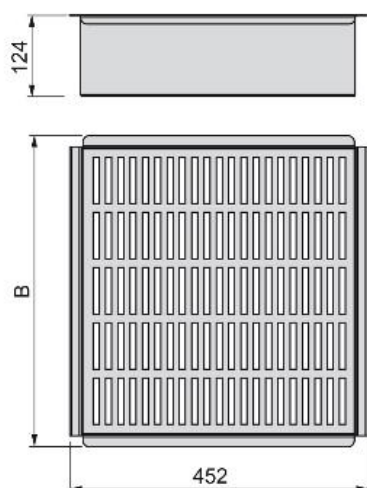

Ficha técnica do produto

Gavetão metálico

Corrediça e acessórios Moka

Especificações

B		Cod.	Acabamento
475	1	6932013	Pintado moka
675	1	6932113	Pintado moka
775	1	6932213	Pintado moka

Esboço

Produtos imprescindíveis