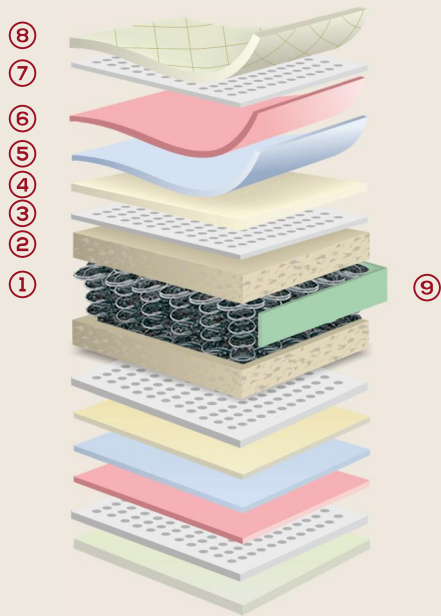

# COLCHÃO NOVILATEX

MATTRESS

4 válvulas  
Ventiladas

Qualidade  
Controlada

Tecido  
Stretch

Altura do  
Colchão

Reversível

Molas  
Bonnet

Carçaça  
Ortopédica

Caixa de  
Ar

Anti-ácaros

Reforço  
Lateral

Asas  
em Tecido

Eurolatex  
55kg

Material  
Hipoalergénico

## COMPOSIÇÃO

COMPOSITION

- ① Carcaça de Molas de Aço Bicônicas  
Biconical Steel Springs System
- ② Placa Termofixada  
Termofix Plate
- ③ Eurolatex 55Kg  
Eurolatex 55Kg
- ④ TNT  
TNT
- ⑤ Espuma Firme  
Firm Foam
- ⑥ Fibra Suave  
Soft Fiber
- ⑦ Eurolatex 55Kg  
Eurolatex 55Kg
- ⑧ Tecido Strech Suave  
Soft Strech Soft
- ⑨ Reforço Lateral  
Reinforced Sides

### THE SECRET OF EUROLATEX

A espuma de Eurolatex promove maior comodidade e conforto melhorando a qualidade do sono, com grande resiliência, uma elongação muito elevada e um Compression-Set muito baixo.