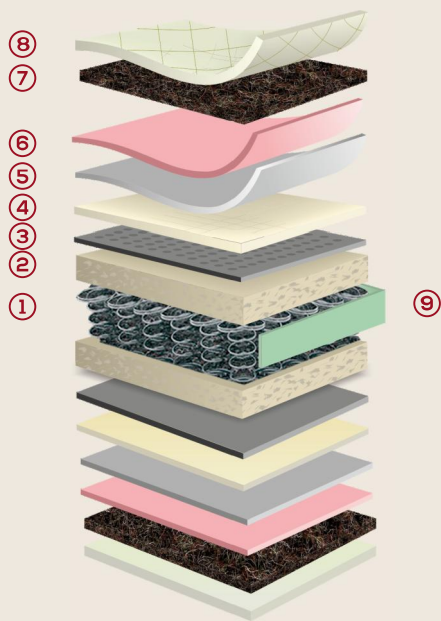

# COLCHÃO PLATINA LUXURY

MATTRESS

4 válvulas  
Ventiladas

Qualidade  
Controlada

Tecido  
Viscose  
Fresh

Altura do  
Colchão  
27cm

Reversível

Molas  
Bonnet

Carcaça  
Ortopédica

Caixa de  
Ar

Anti-ácaros

Reforço  
Lateral

Asas  
em Tecido

Lã 100%  
Natural

Micro  
Massagem

Material  
Hipoalergénico

## COMPOSIÇÃO

COMPOSITION

- ① Carcaça de Molas de Aço Bicônicas  
Biconical Steel Springs System
- ② Placa Termofixada  
Termofix Plate
- ③ Espuma de Alta Densidade Firme 30kg  
High Density Firm Foam 30Kg
- ④ TNT  
TNT
- ⑤ Espuma de Densidade Alta Firme  
High Density Firm Foam
- ⑥ Espuma Perfilada  
Profiled Foam
- ⑦ 100% Lã Natural  
100% Natural wool
- ⑧ Tecido Viscose  
Viscose Fabric
- ⑨ Reforço Lateral  
Reinforced Sides

## MATERIAIS NATURAIS