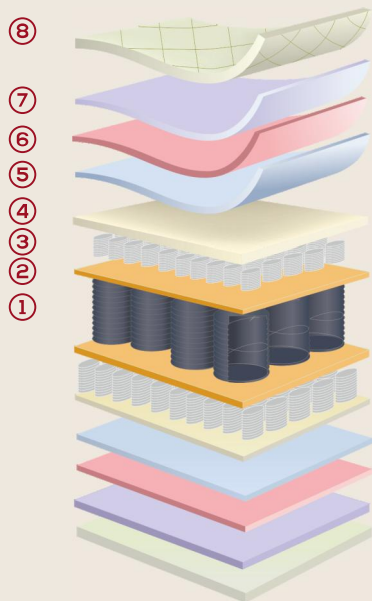

COLCHÃO ROMA

MATTRESS

4 válvulas
Ventiladas

Qualidade
Controlada

Tecido
Stretch

Altura do
Colchão

Reversível

Molas
Enscadas

Anti-ácaros

Marcos de
Espuma
Super Firme

Asas
em Tecido

Viscoelástica
50kg

Material
Hipoalergénico

Carçaça
Anatômica

Caixa de
Ar

COMPOSIÇÃO

COMPOSITION

- ① Carcaça de Molas Ensacadas
Pocket Spring System
- ② Reforço Perimetral 30Kg S/D
Strengthening Perimetral 30 Kg S/D
- ③ Espuma de Alta Densidade Firme 30Kg
High Density Firm Foam 30Kg
- ④ TNT
TNT
- ⑤ Espuma Firme
Firm Foam
- ⑥ Fibra Suave
Soft Fiber
- ⑦ Viscoelástica 50Kg
Memory Foam 50Kg
- ⑧ Tecido Strech Suave
Soft Stech Fabric

CONFORTO DA MOLA ENSACADA

POCKET SPRING SYSTEM CONFORT

O colchão Roma, com a sua carcaça de molas ensacada, permite ter uma estrutura anatómica que vai proporcionar um descanso de forma plena.

The Roma mattress, with its pocket spring system, allows for an anatomical structure that will provide a full rest.