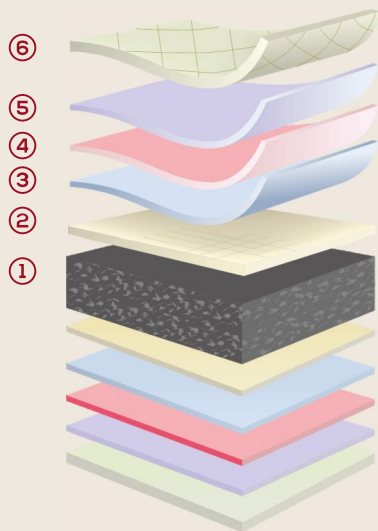

COLCHÃO VISCO ANATÓMICO

MATTRESS

4 válvulas
Ventiladas

Qualidade
Controlada

Tecido
Stretch Soja

Altura do
Colchão

Reversível

Núcleo Alta
Densidade

Anatômico

Indeformável

Anti-ácaros

Asas
em Tecido

Viscoelástica
50kg

Material
Hipoalérgico

Firme

COMPOSIÇÃO COMPOSITION

- ① Núcleo de Espuma Alta Densidade
High Density Foam Core
- ② TNT
TNT
- ③ Espuma Firme
Firm Foam
- ④ Fibra Suave
Soft Fiber
- ⑤ Viscoelástica 50Kg
Memory Foam 50Kg
- ⑥ Tecido Strech Soja
Soja Strech Fabric

NÚCLEO DE ALTA DENSIDADE E VISCOELÁSTICA

HIGH DENSITY CORE AND MEMORY FOAM

O colchão Visco Anatómico destaca-se por proporcionar uma sensação de elevado conforto, sem renunciar à firmeza necessária para um repouso de qualidade.