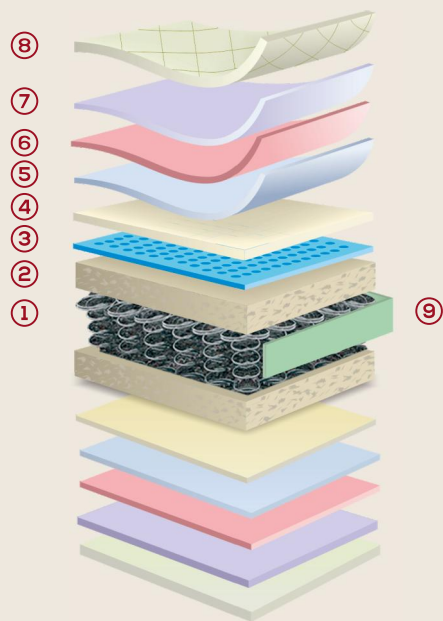

COLCHÃO VISCO GELMOLA

MATTRESS

4 válvulas
Ventiladas

Qualidade
Controlada

Tecido
Stretch

Altura do
Colchão
27cm

Reversível

Molas
Bonnel

Carçaça
Ortopédica

Caixa de
Ar

Anti-ácaros

Reforço
Lateral

Otimização
Condutividade
Térmica

Viscogel
60kg

Viscoelástica
50kg

Material
Hipoalérgico

Fresh

COMPOSIÇÃO COMPOSITION

- ① Carcaça de Molas de Aço Bicônicas
Biconical Steel Springs System
- ② Placa Termofixada
Termofix Plate
- ③ ViscoGel 60Kg - 1 Lado
ViscoGel 60Kg - 1 side
- ④ TNT
TNT
- ⑤ Espuma Firme
Firm Foam
- ⑥ Fibra Suave
Soft Fiber
- ⑦ Viscoelástica 50Kg
Memory Foam 50Kg
- ⑧ Tecido Strech
Strech Fabric
- ⑨ Reforço Lateral
Reinforced Sides

A FRESCURA DO VISCOGEL

The FRESHNESS OF VISCOGEL

O colchão Visco Gelmola, com a sua superfície de ViscoGel, adapta-se ao corpo proporcionando uma excelente sensação de frescura e conforto térmico.

The Visco Gelmola mattress, with its ViscoGel surface, adapts itself to the body, giving a great feeling of freshness and thermal comfort.