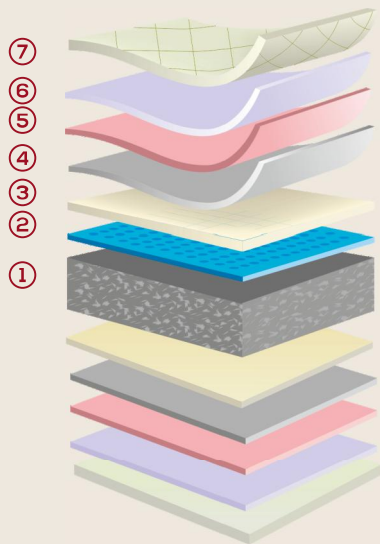

COLCHÃO VISCO GELTECH MATTRESS

4 válvulas
Ventiladas

Qualidade
Controlada

Tecido
Stretch

Altura do
Colchão
27cm

Reversível

Núcleo Alta
Densidade

Anatômico

Indeformável

Caixa
de Ar

Anti-ácaros

Asas
em Tecido

Viscogel
60kg

Viscoelástica
50kg

Material
Hipoalergênico

Fresh

COMPOSIÇÃO

COMPOSITION

- ① Núcleo de Espuma Alta Densidade
High Density Foam Core
- ② Viscogel 60kg - 1 Lado
Viscogel 60kg - 1 Side
- ③ TNT
TNT
- ④ Espuma Firme
Firme Foam
- ⑤ Fibra Suave
Soft Fiber
- ⑥ Viscoelástica 50Kg
Memory Foam 50Kg
- ⑦ Tecido Strech
Strech Fabric

DESCANSO ANATÓMICO FRESCO

FRESH ANATOMIC REST

A Adaptabilidade da viscoelástica e a frescura do gel elimina a pressão da superfície de descanso sobre o corpo, permitindo um sono mais sereno e um descanso perfeito.