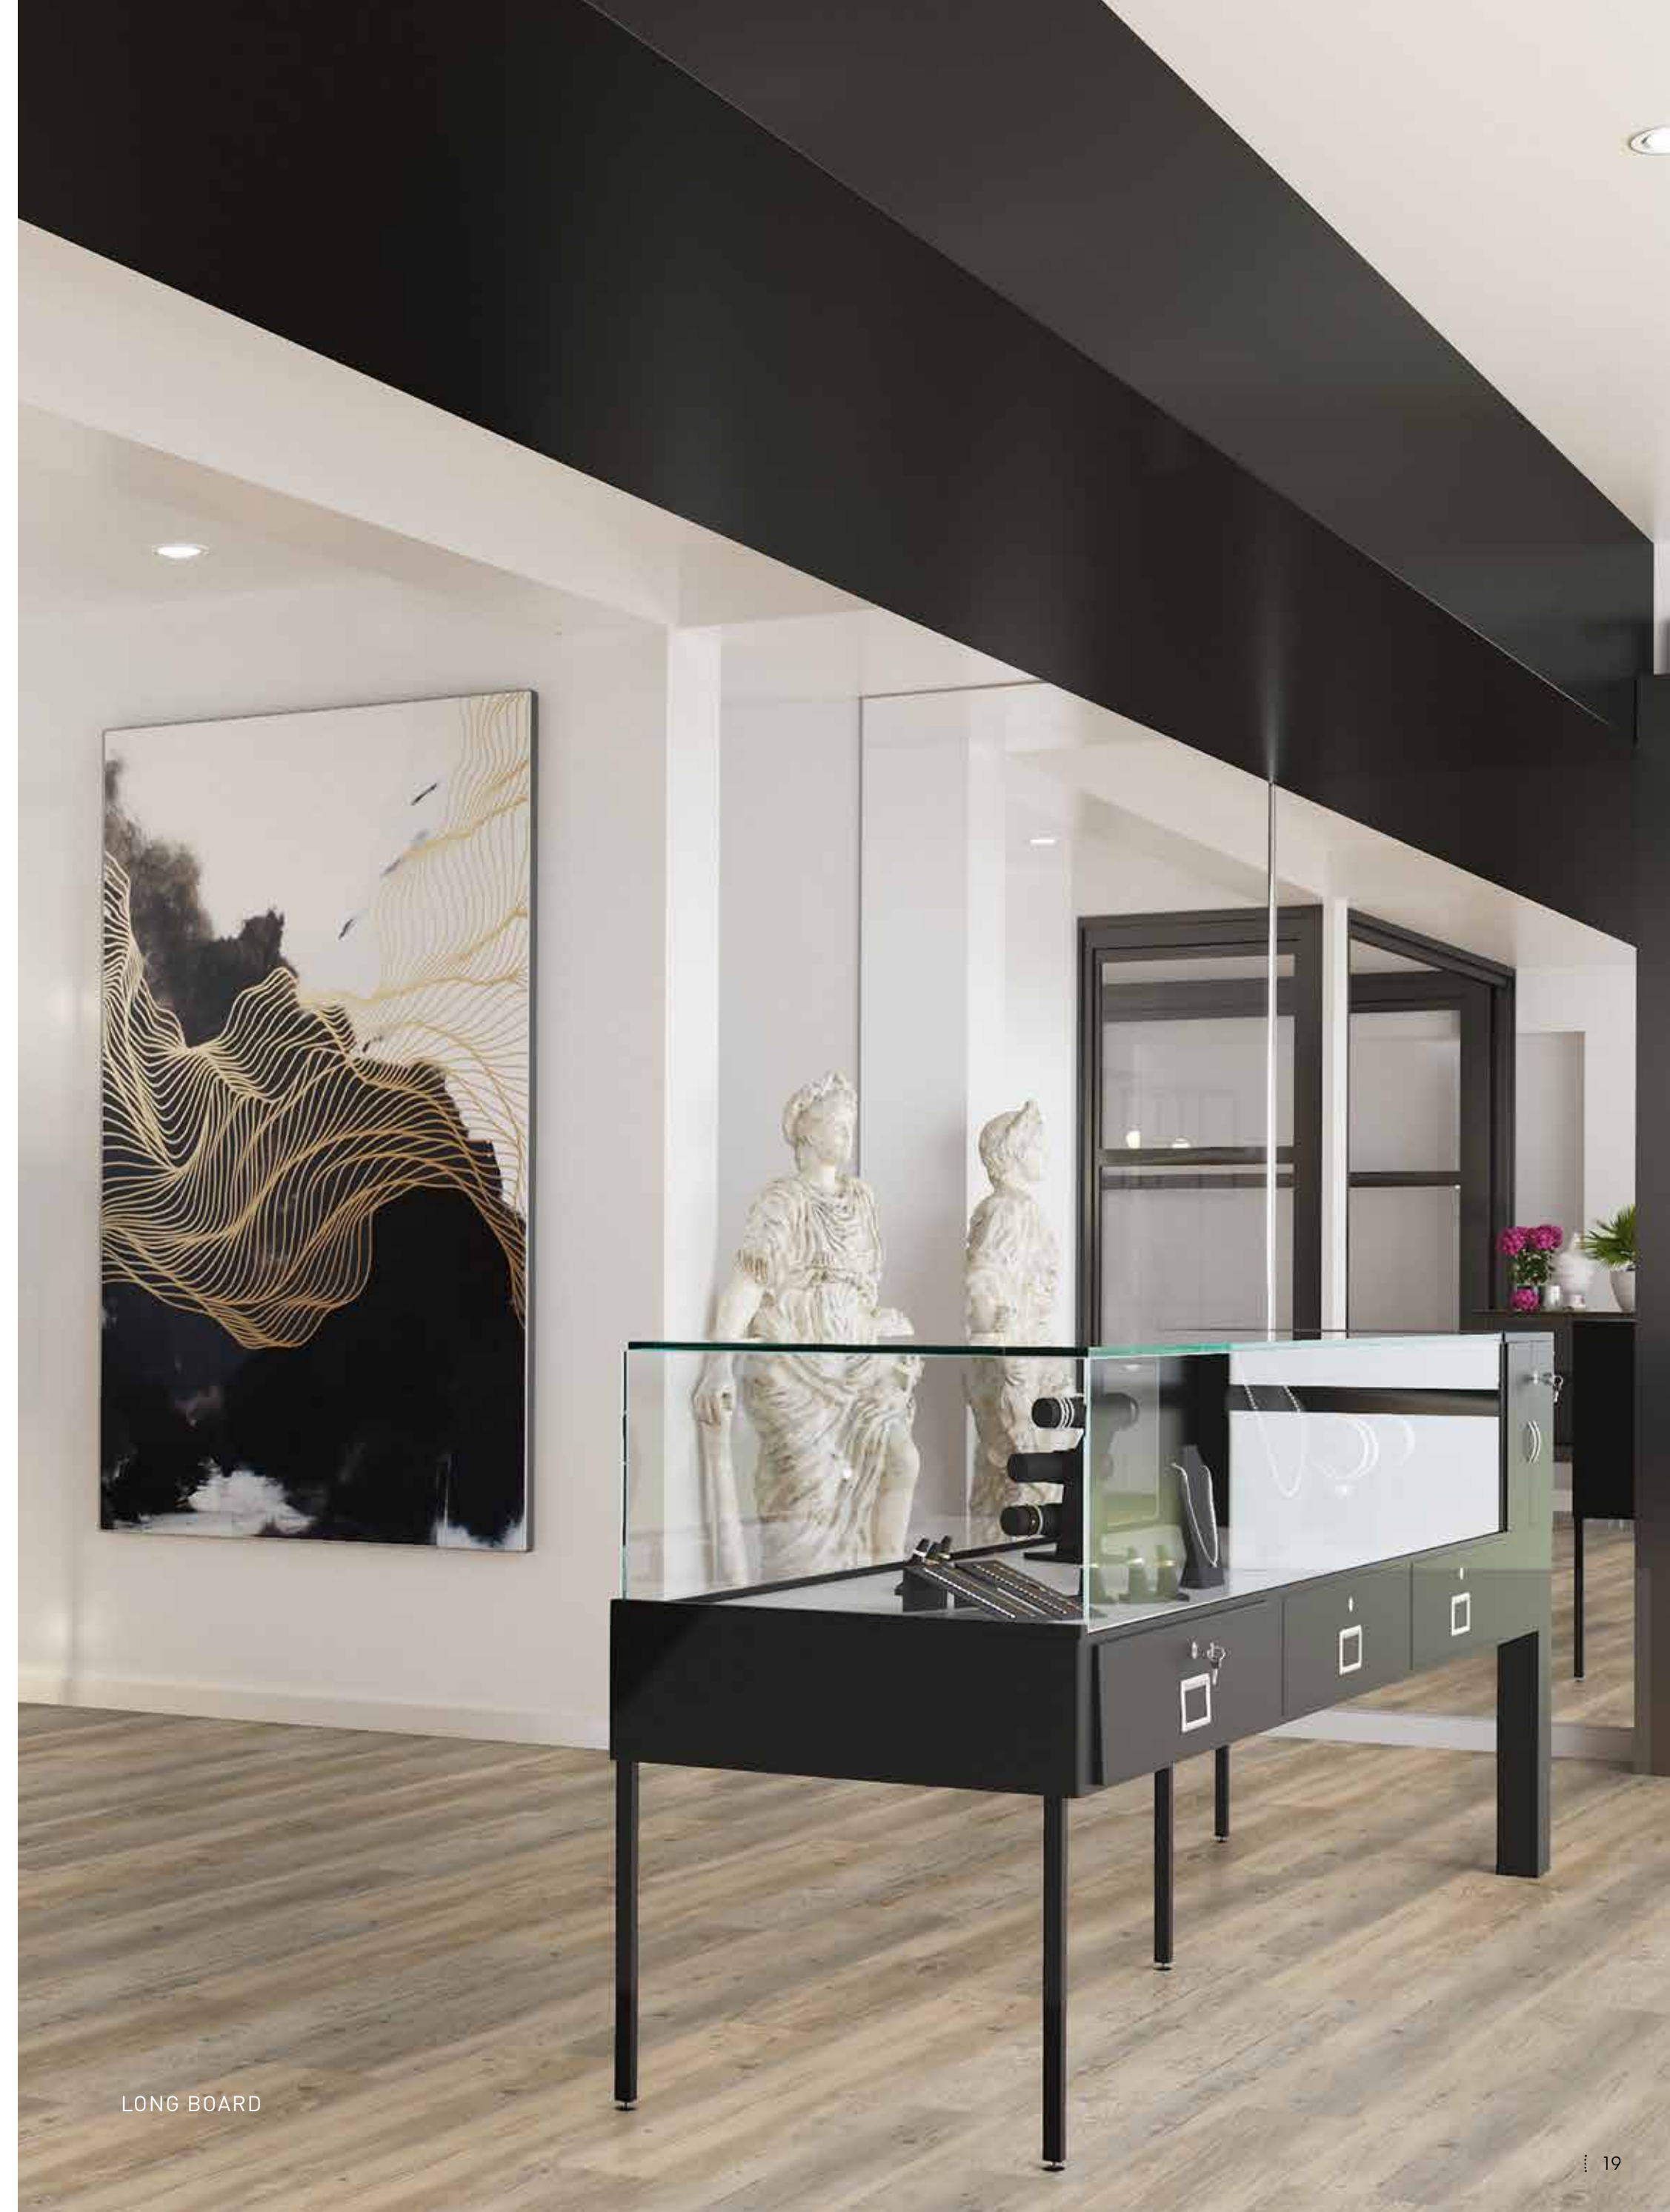

Long Board

LONG BOARD 0455
DB 184 x 1219 | **SOLID CLIC** 212 x 1239
RIGID AC 177 x 1219 | LL 229 x 1220
LL AC 229 x 1220