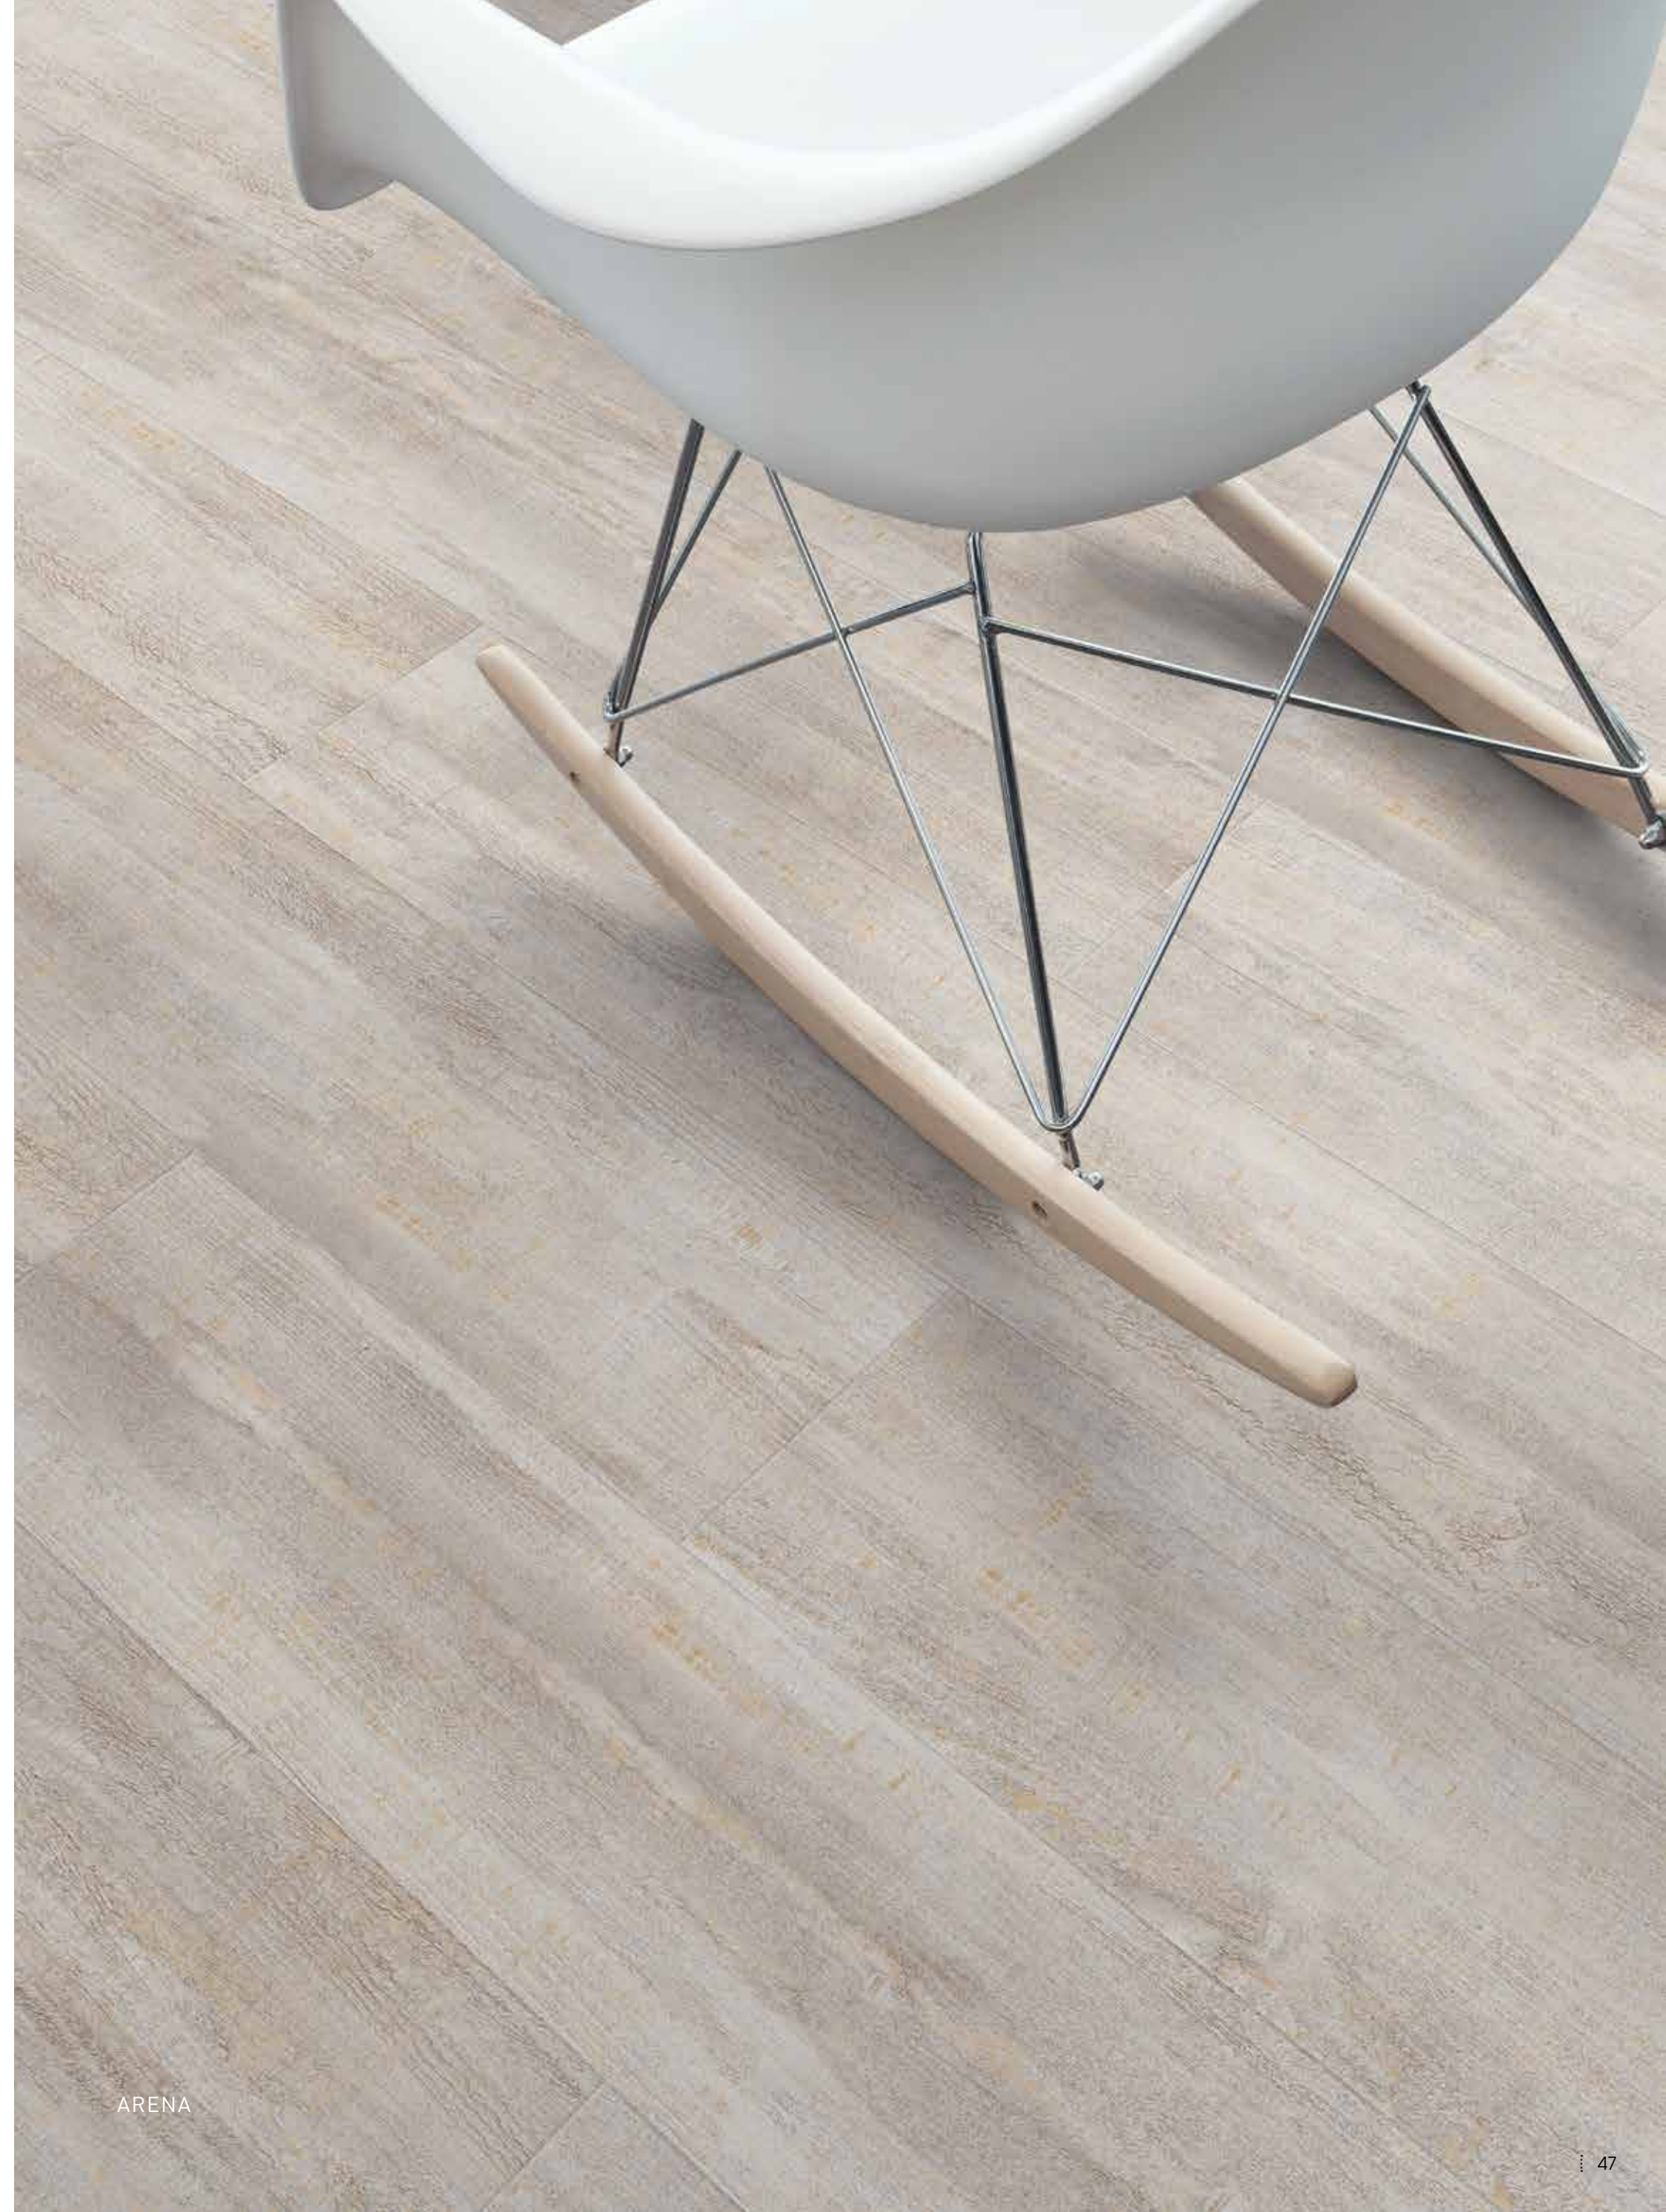

Stripe Oak

STRIPE OAK ICE 0858
DB 184 x 1219 | SOLID CLIC 212 x 1239

Arena

ARENA 0060
DB 184 x 1219 | SOLID CLIC 212 x 1239
LL 229 x 1220 | LL AC 229 x 1220

Ranch

RANCH 0456

DB 184 x 1219 | **SOLID CLIC** 212 x 1239
230 x 1500 | 240 x 1461
RIGID AC 177 x 1219 | **LL** 229 x 1220
LL AC 229 x 1220