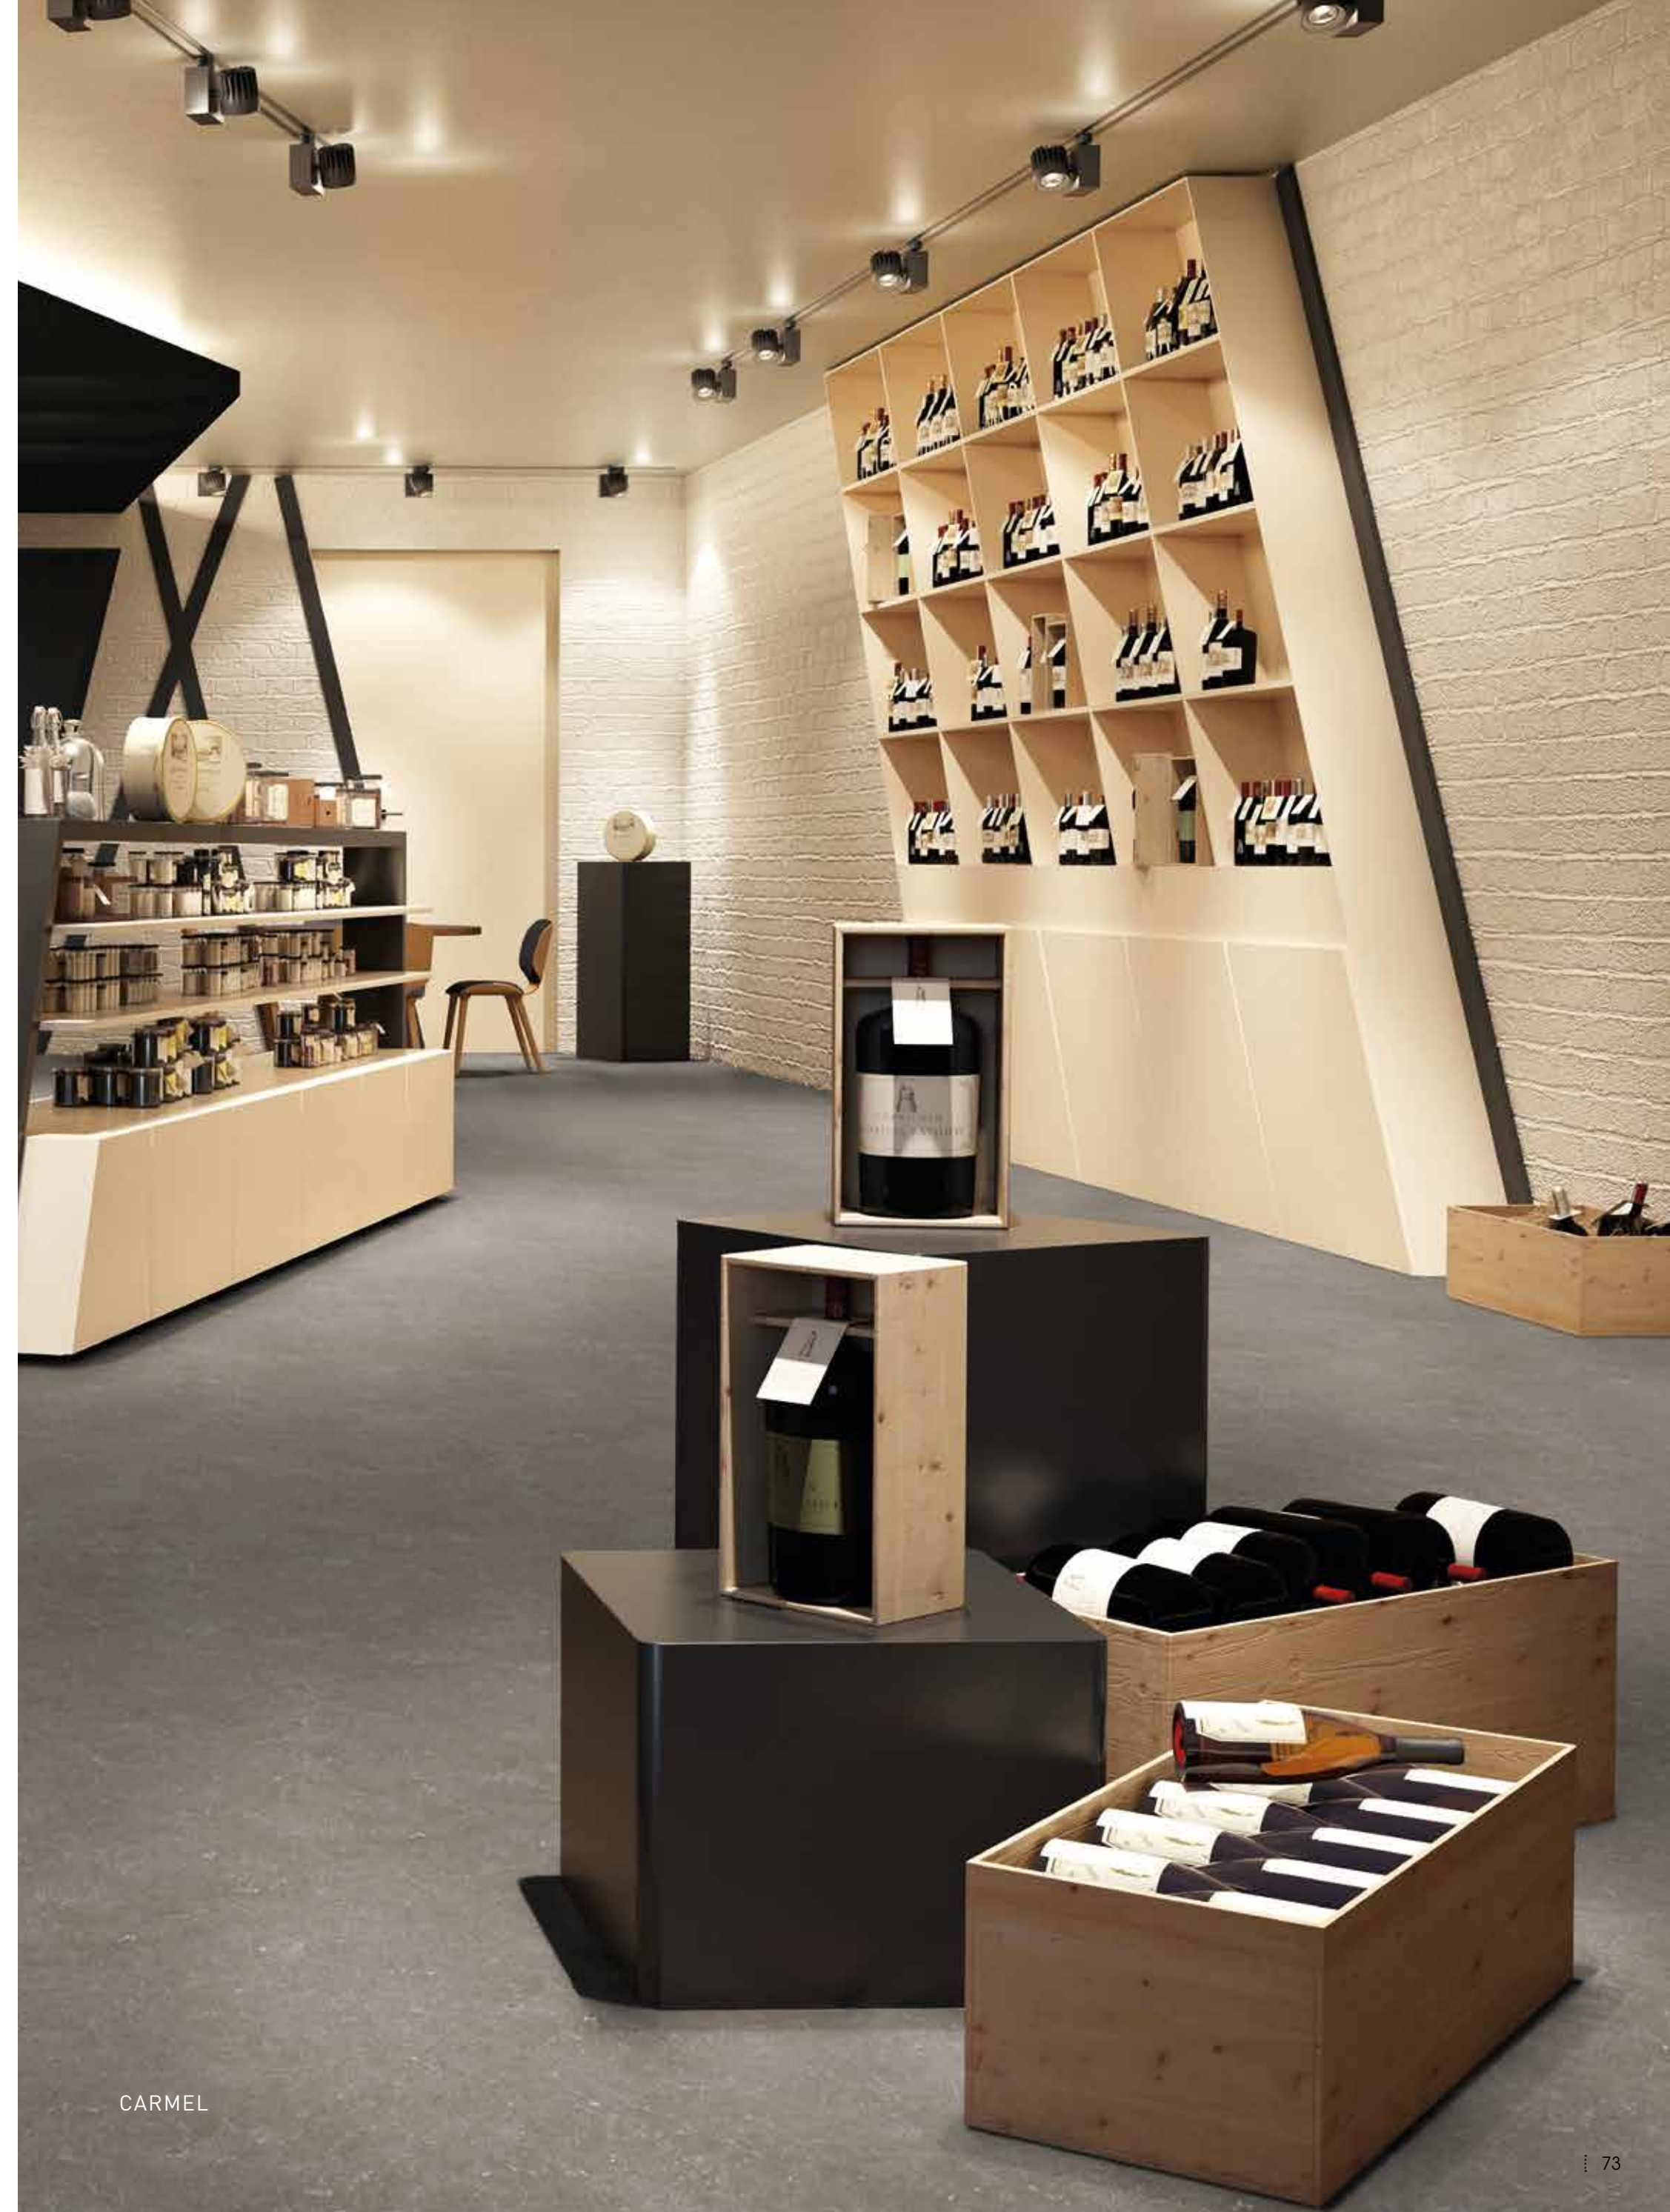

Carmel

CARMEL 0618
DB 457 x 914 | **SOLID CLIC** 389 x 729
RIGID AC 457 x 914 | LL 500 x 500
LL AC 500 x 500