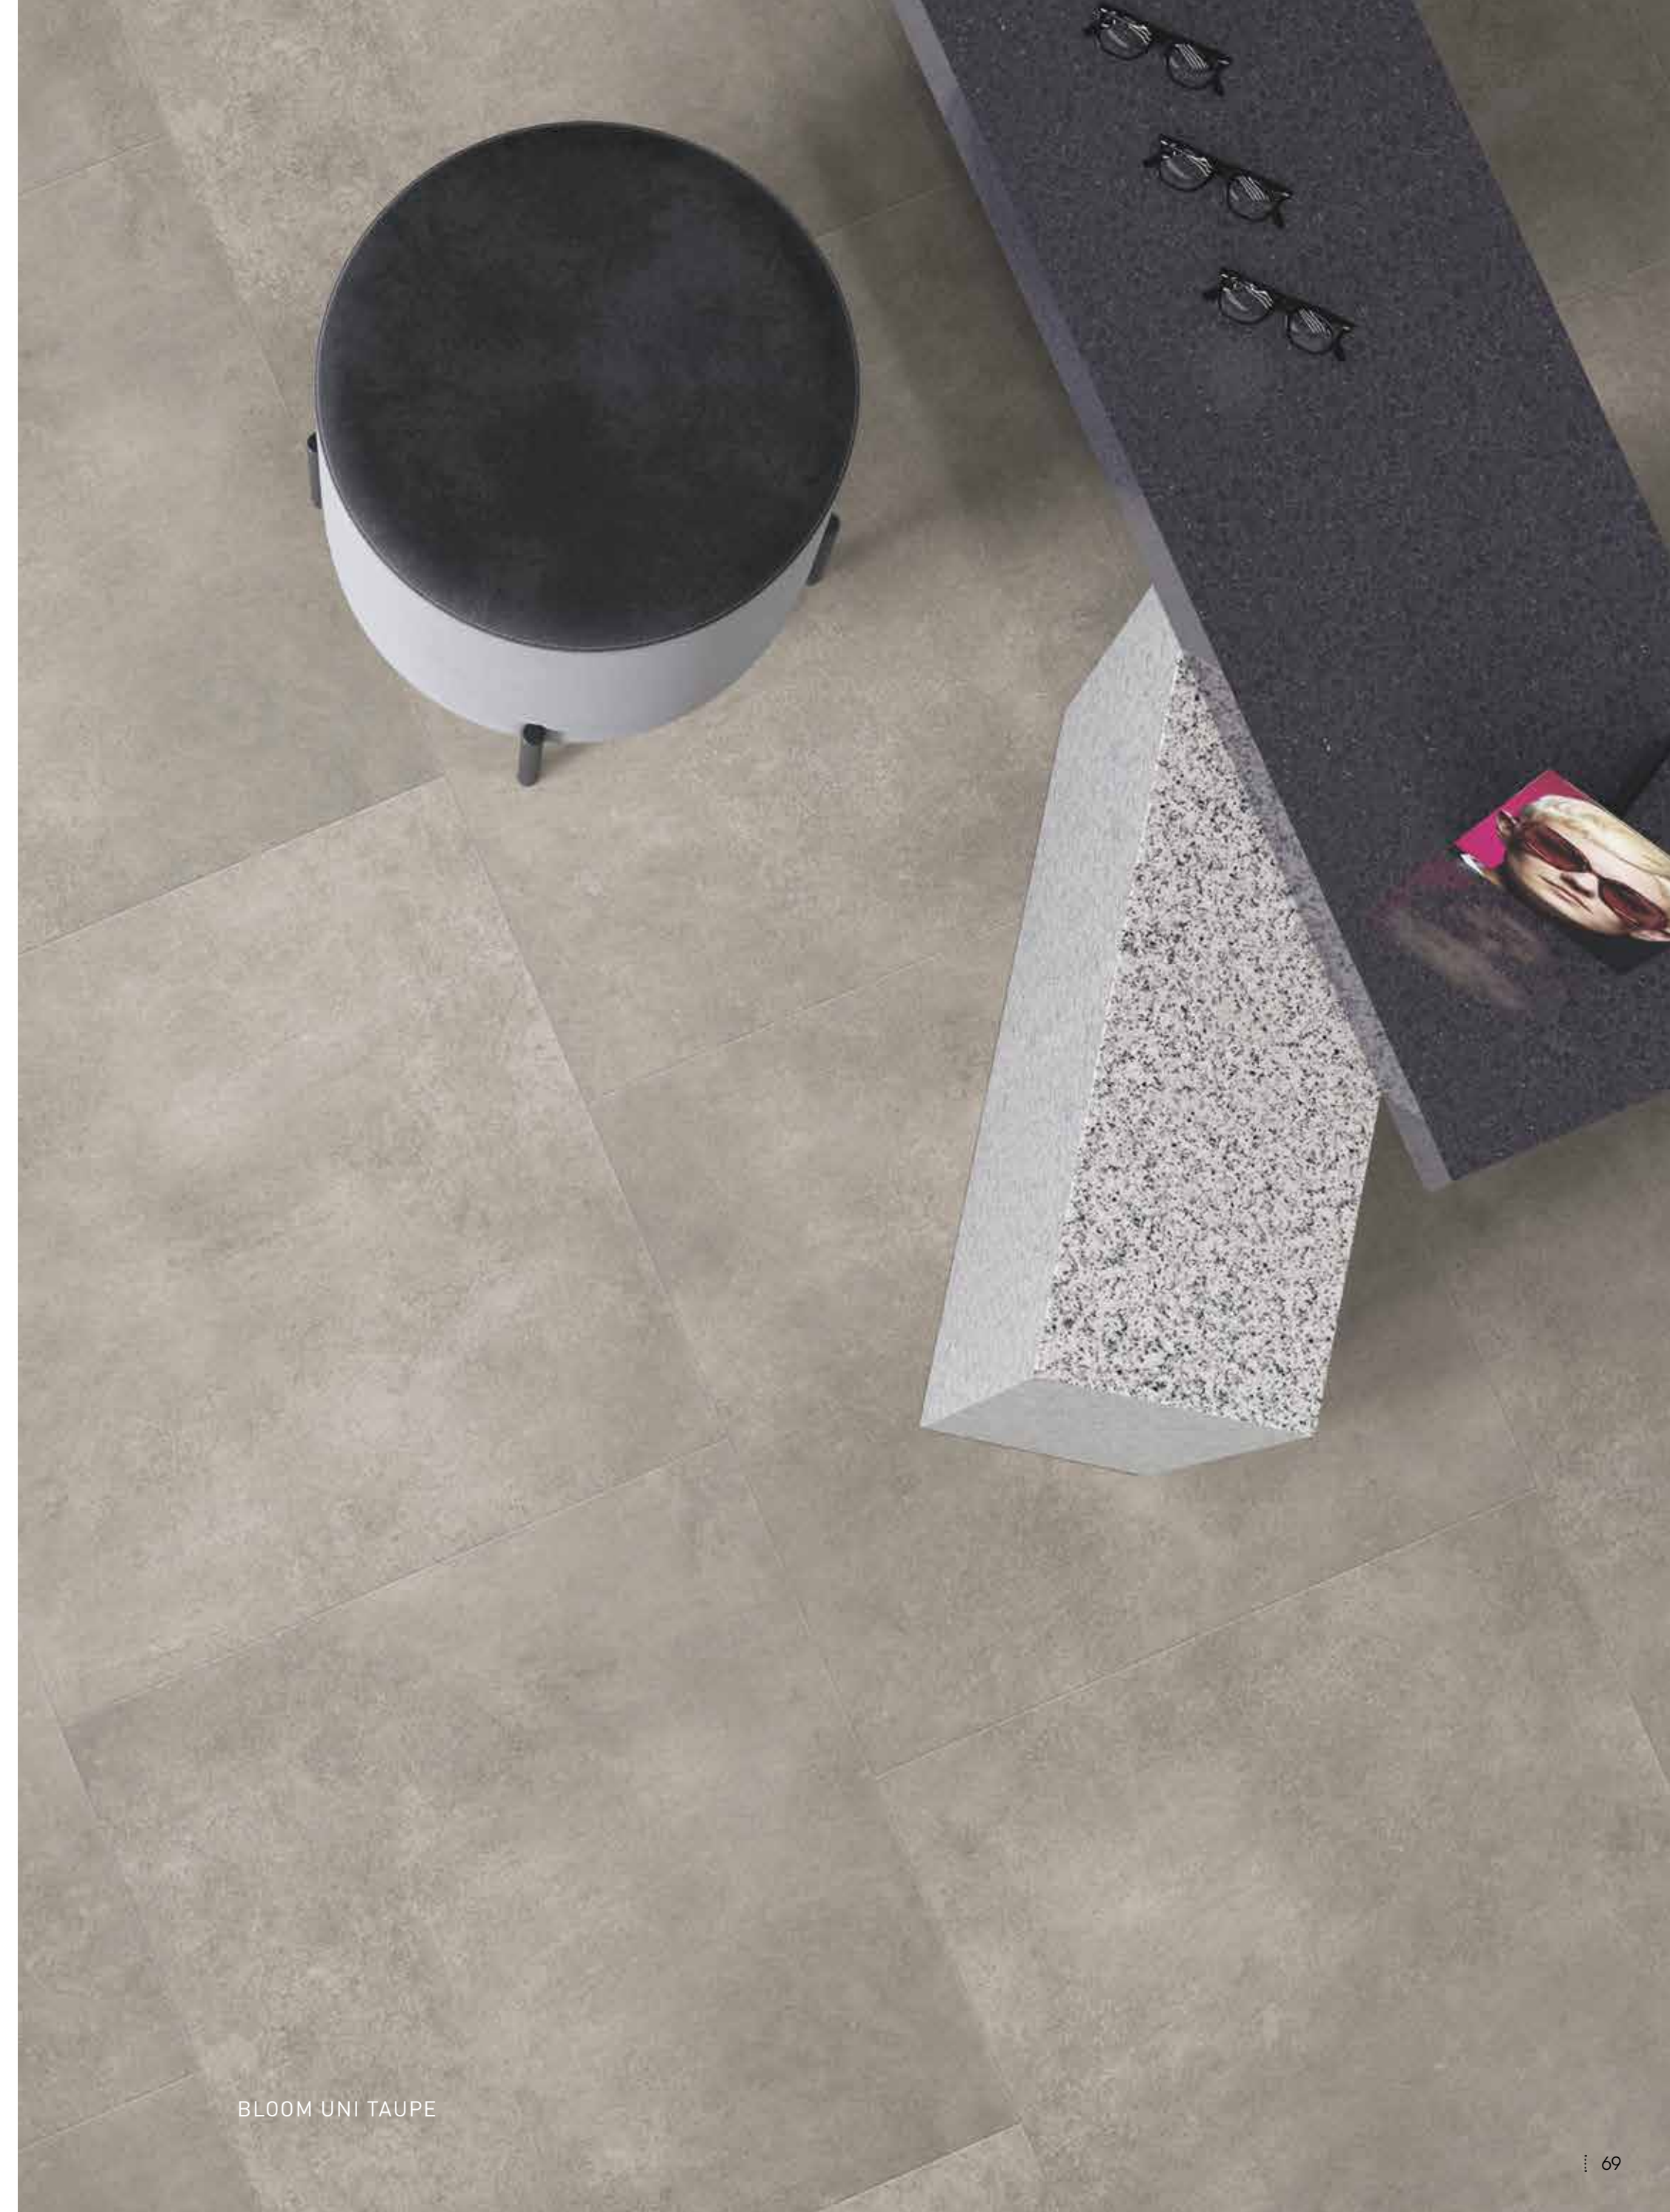

Bloom Uni

BLOOM UNI TAUPE 0868
DB 610 x 610 | **SOLID CLIC** 389 x 729
RIGID AC 457 x 914 | LL 600 x 600

BLOOM UNI GREY 0869
DB 610 x 610 | **SOLID CLIC** 389 x 729
RIGID AC 457 x 914 | LL 600 x 600

Silver City