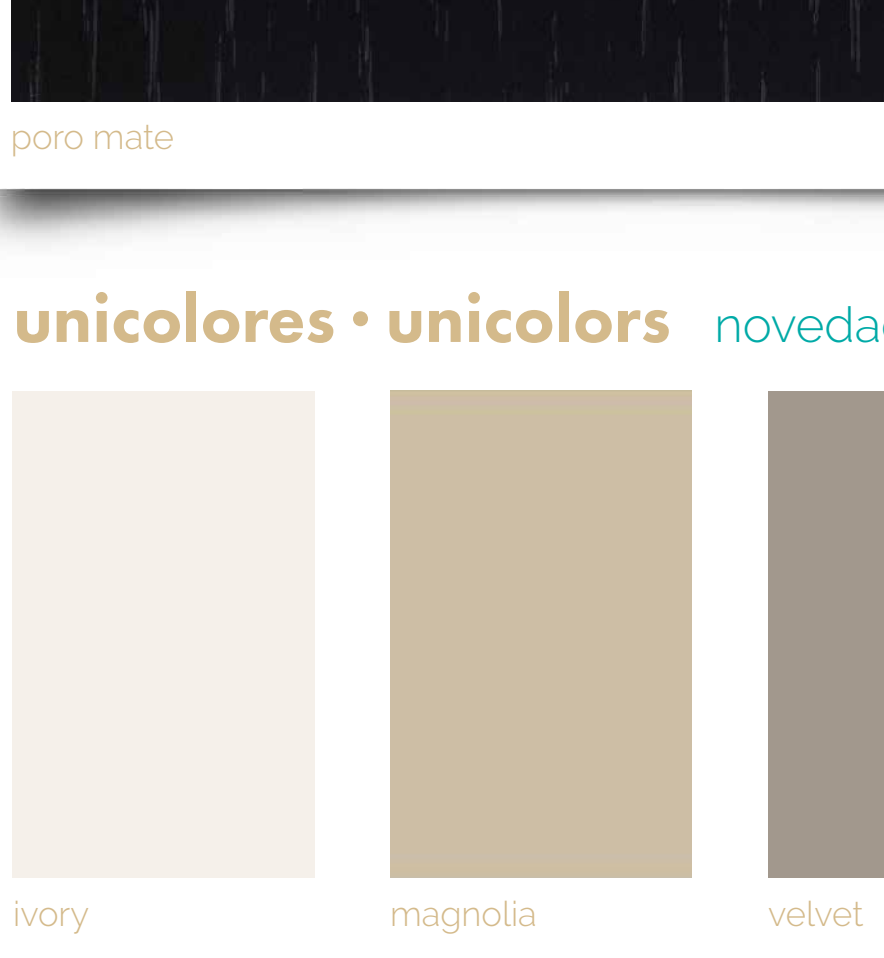

**2021**  
**MELAMINA • MELAMINE**  
 NUEVA COLECCIÓN • NEW COLLECTION

**acabados • finishes**

soft

liso satinado

textil

fadrix

poro mate

**unicolores • unicolors** novedades • news

ivory

magnolia

velvet

antracita

**unicolores • unicolors**

amarillo p-01

azul p-06

beige p-02

blanco 100

blanco nieve

crema p-01

gris p-02

gris p-05

negro p-02

rojo p-01

rosa p-02

tessuto claro

tessuto oscuro

wengue p-01

wengue p-02

zebrano p-01