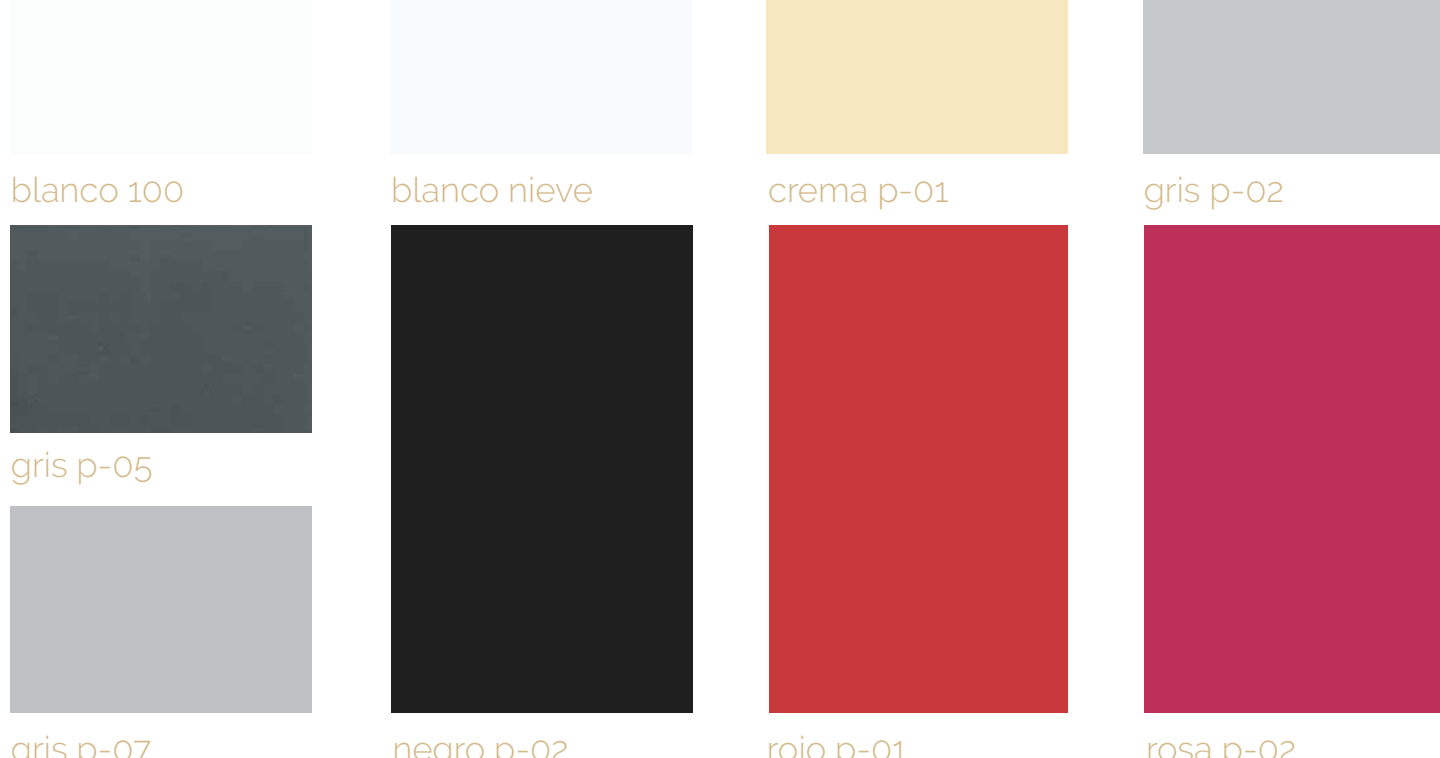

**2021**  
**MELAMINA • MELAMINE**  
 NUEVA COLECCIÓN • NEW COLLECTION

**acabados • finishes**

soft

liso satinado

textil

fadrix

poro mate

**unicolores • unicolors** novedades • news

ivory

magnolia

velvet

antracita

**unicolores • unicolors**

amarillo p-01

azul p-06

beige p-02

blanco 100

blanco nieve

crema p-01

gris p-02

gris p-05

negro p-02

rojo p-01

rosa p-02

tessuto claro

tessuto oscuro

wengue p-01

wengue p-02

zebrano p-01