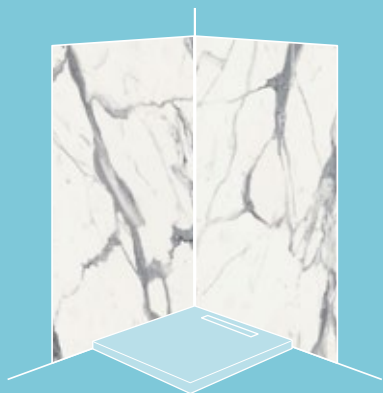

UN SYSTÈME UNIQUE DE MULTIPLES **APPLICATIONS**

DANS VOTRE
DOUCHE