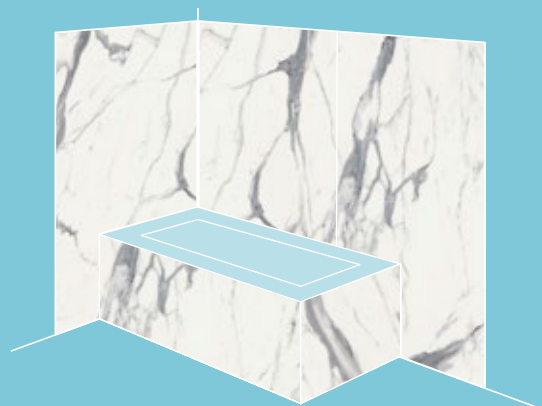

AUTOUR DE VOTRE
BAIGNOIRE