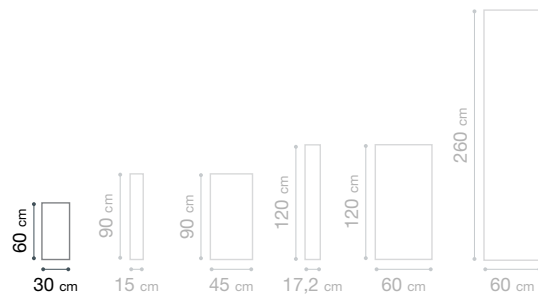

Brown oak 15x90 cm

Light grey 15x90 cm

Dark oak 15x90 cm

30 X 60 CM

Wood

Urban pine
74201C62
3100038171318
Suggestion profil :
Grey ou Cold Grey

Alpine larch
74201C61
3100038171301
Suggestion profil :
Cotton ou Incense Grey