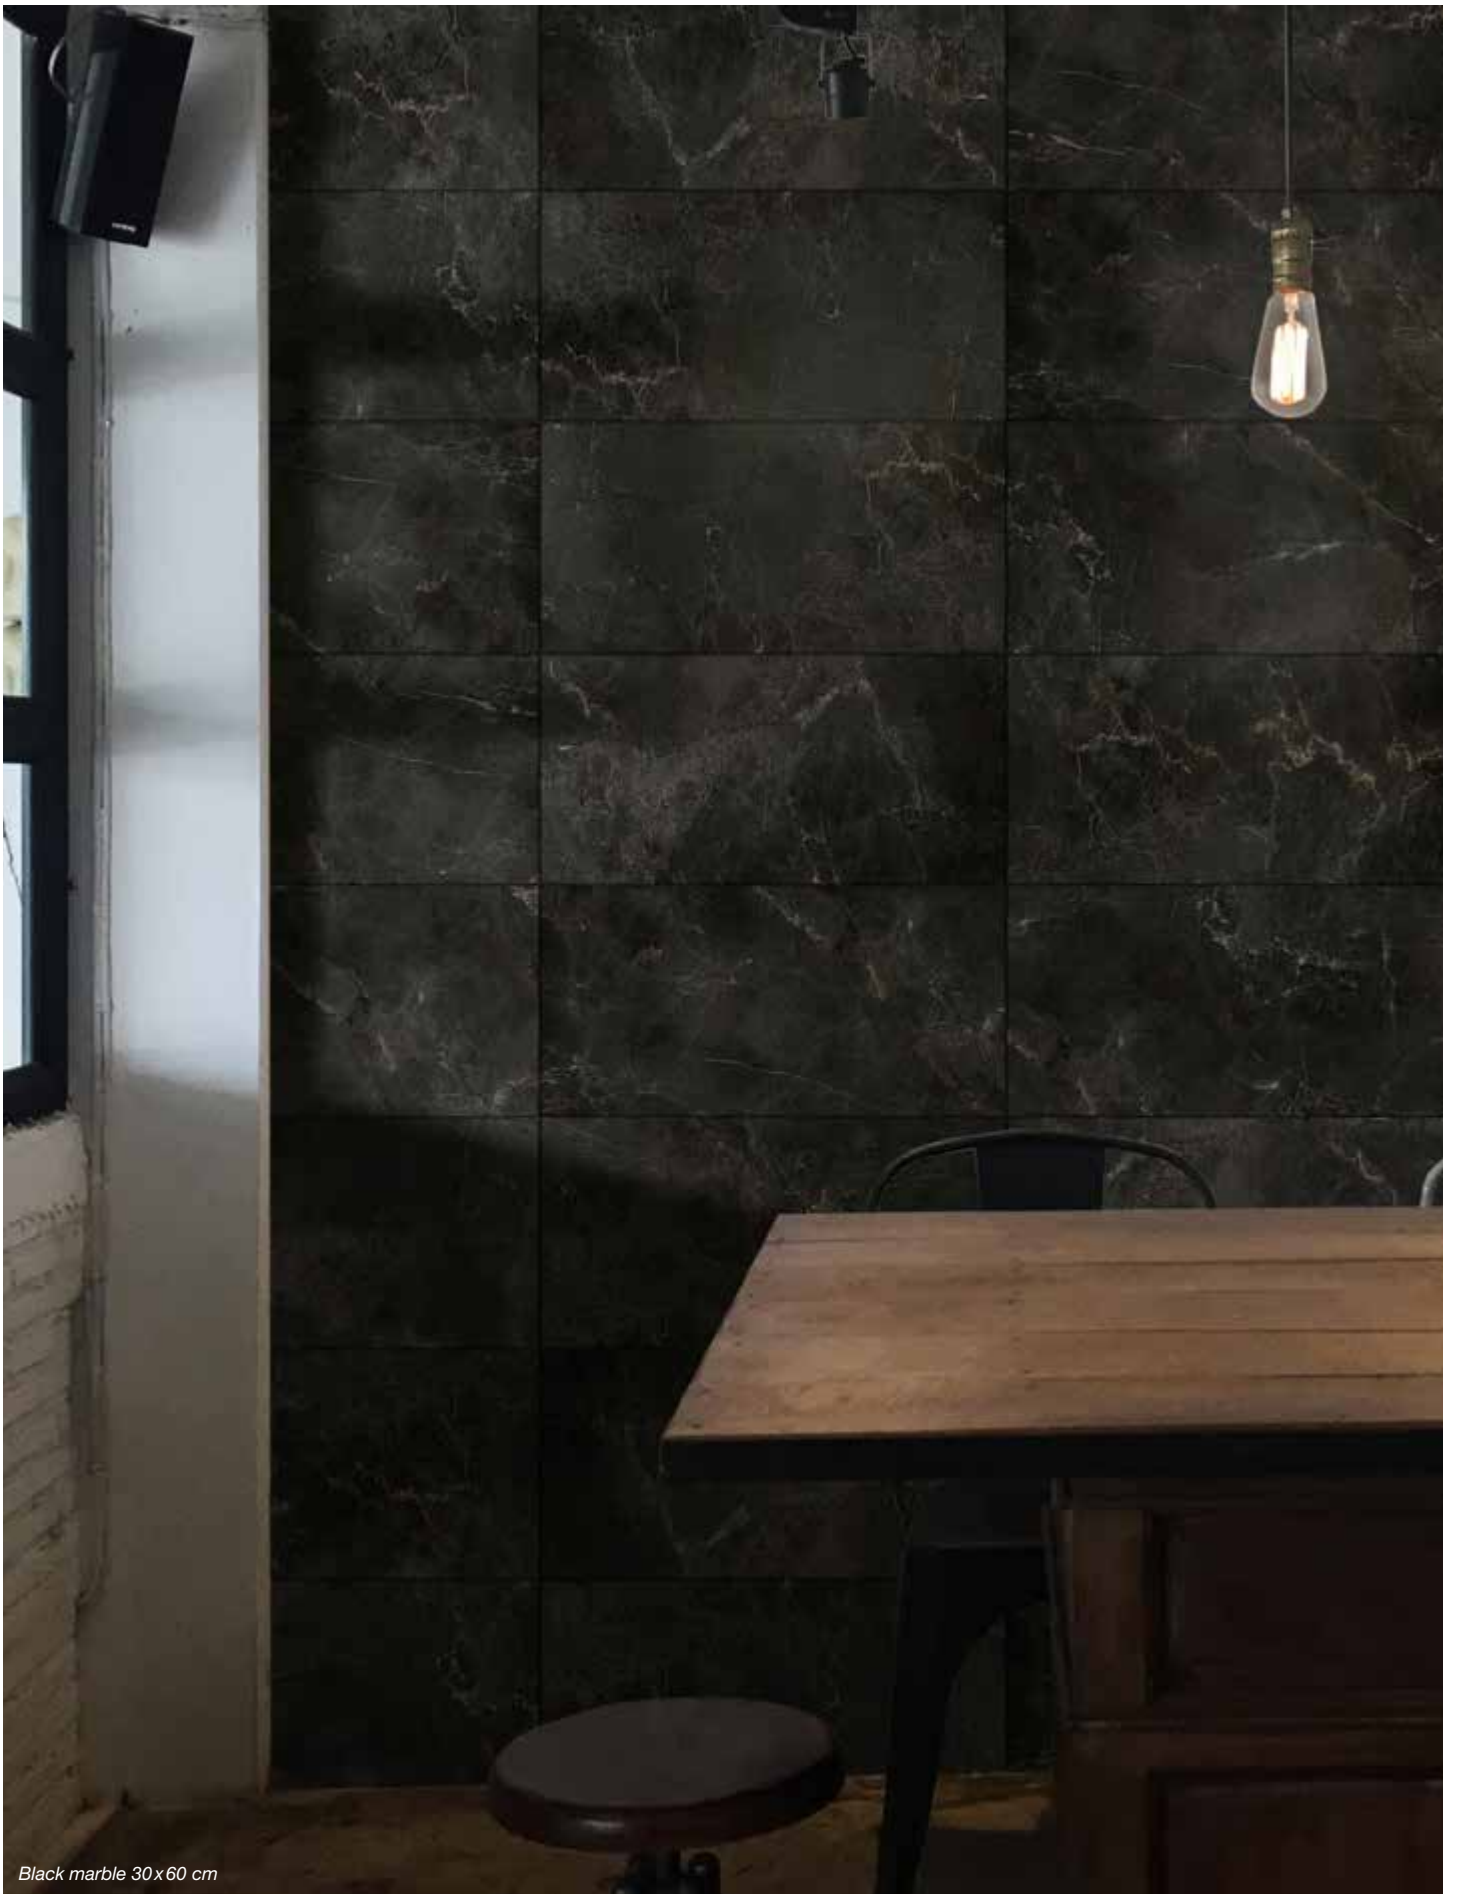

Black marble 30x60 cm