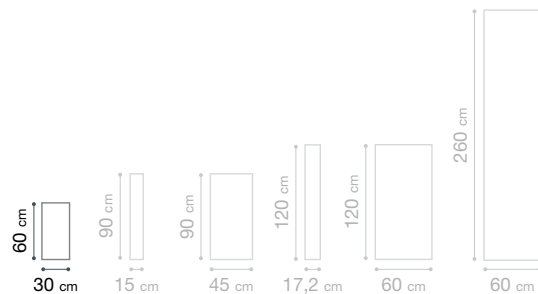

STONE

30 x 60 cm