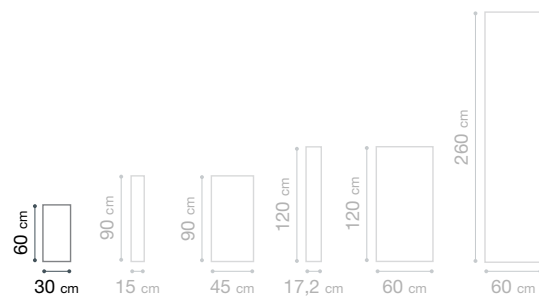

CONCRETE

30 x 60 cm

Grey concrete
74201D74
3100038169285
Suggestion profil :
Métal aluminium ou cold grey