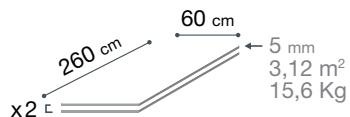

REALIZACIÓN: HOTEL DE L'OCEAN – CONCARNEAU - FRANCIA

REALIZACIÓN: HOTEL JOLIO HUESCA - ESPAÑA

COLECCIÓN AMBIENTE MADERA

60 x 260 cm

Brown Oak
P5301G17

17.2 x 120 cm

Hammam Wood
P4301F05

Cargo Wood
P4301F06