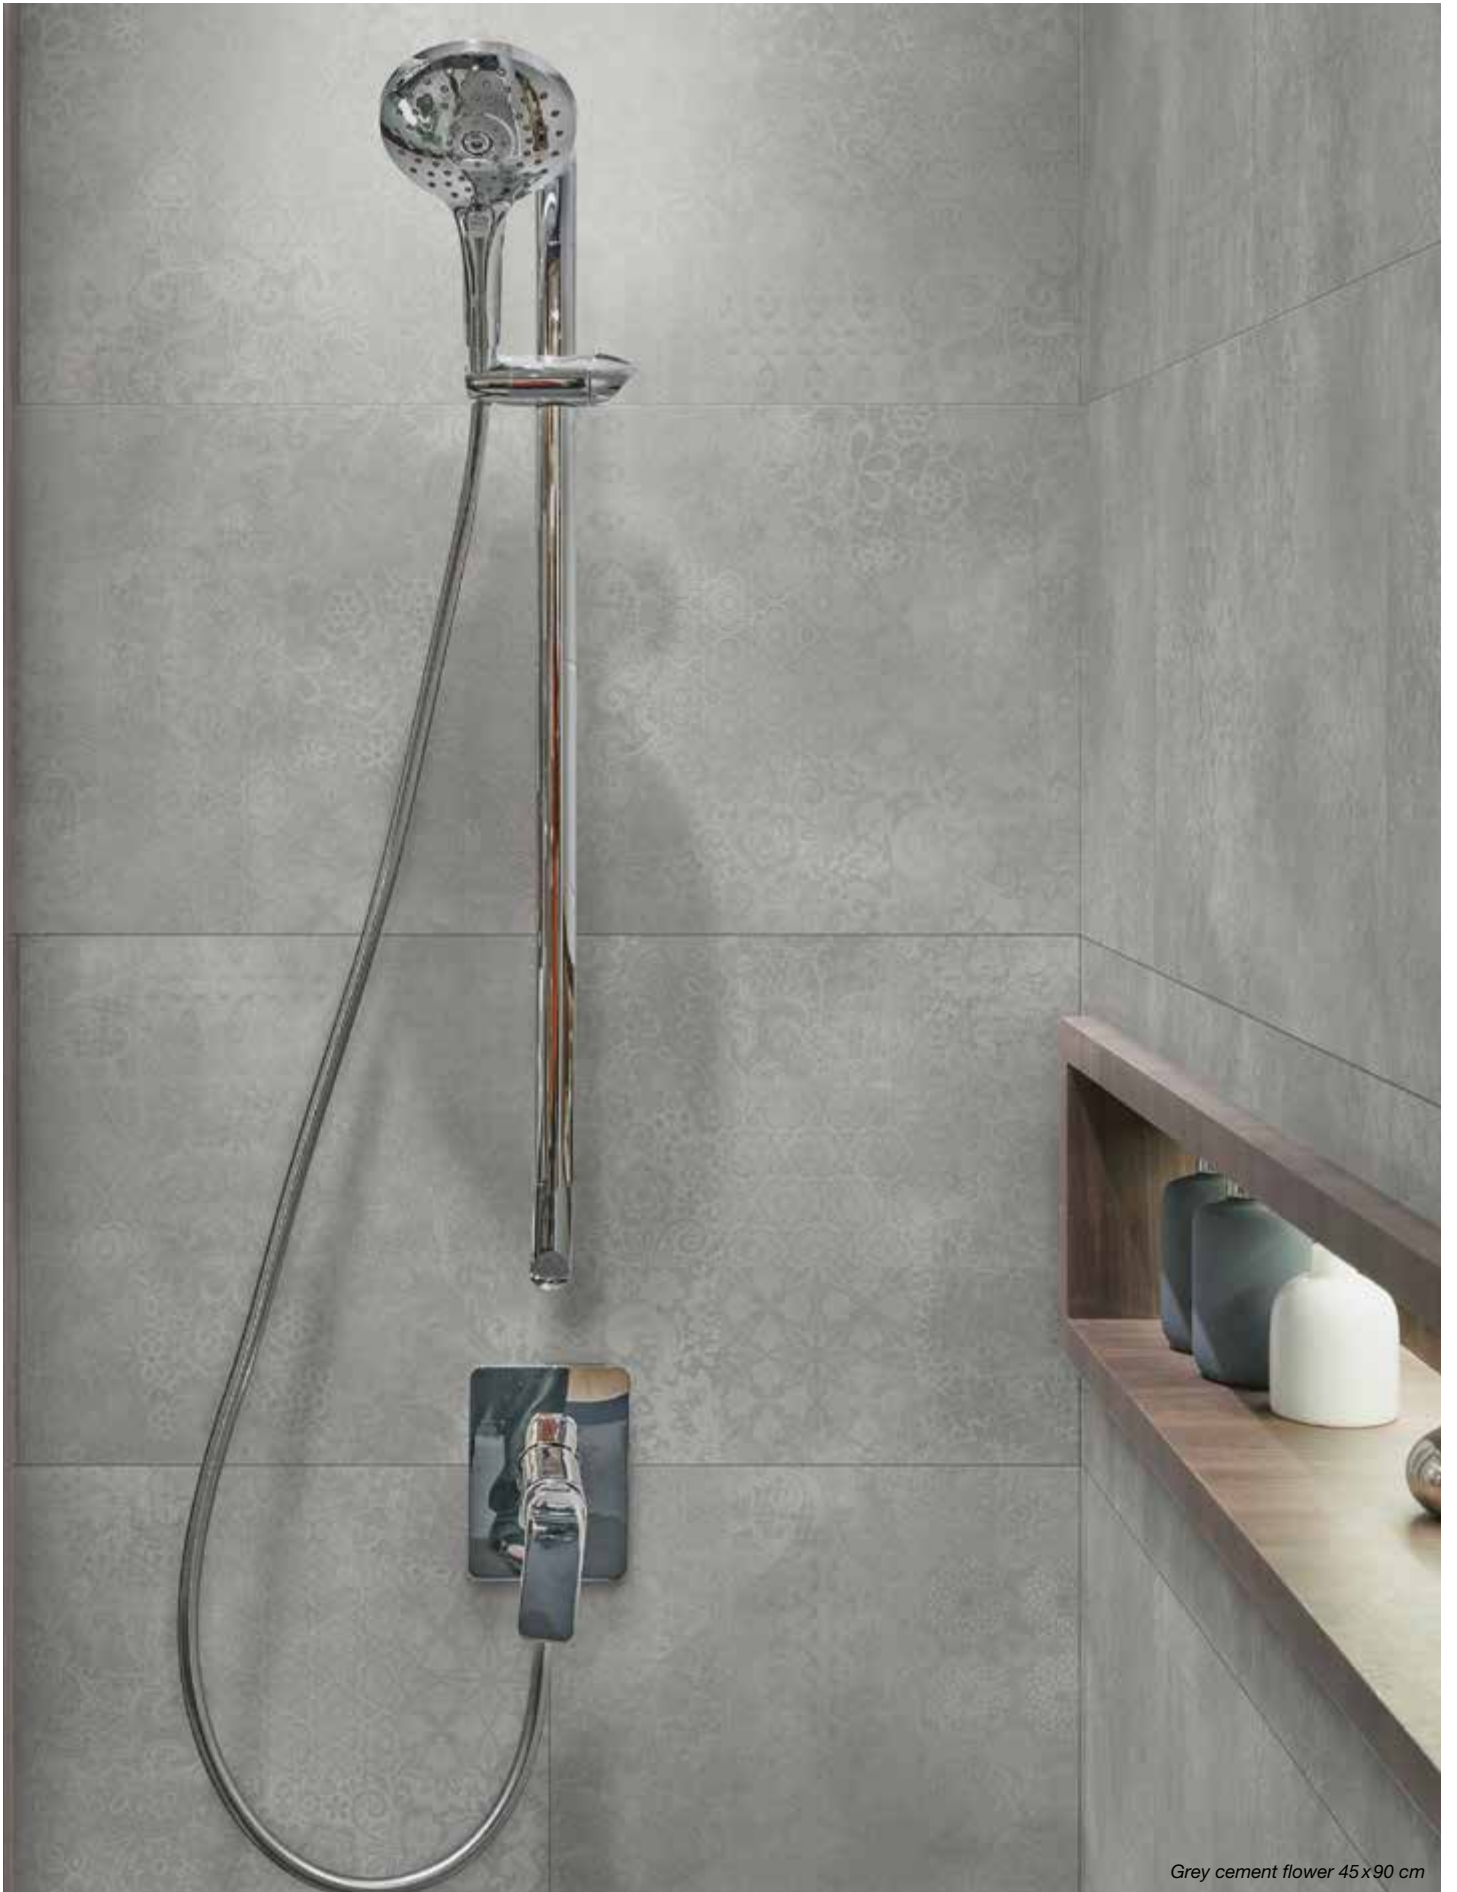

Cream slate
P4201D76
3100038173343
Suggestion profil :
Métal aluminium ou cotton

Cream slate 45x90 cm

CEMENT

45 x 90 cm

Grey cement
P4201F07
3100038173329
Suggestion profil :
Métal aluminium ou cold grey

Grey cement flower
P4201F08
3100038173312
Suggestion profil :
Métal aluminium ou cold grey