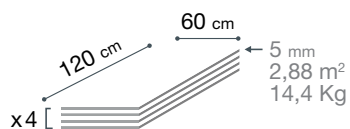

Natural oak
74201C60

White oak
74201G04

COLECCIÓN AMBIENTE MINERALES

60 x 120 cm

45 x 90 cm

ACCESORIOS

PARA CORTAR

PARA FIJAR