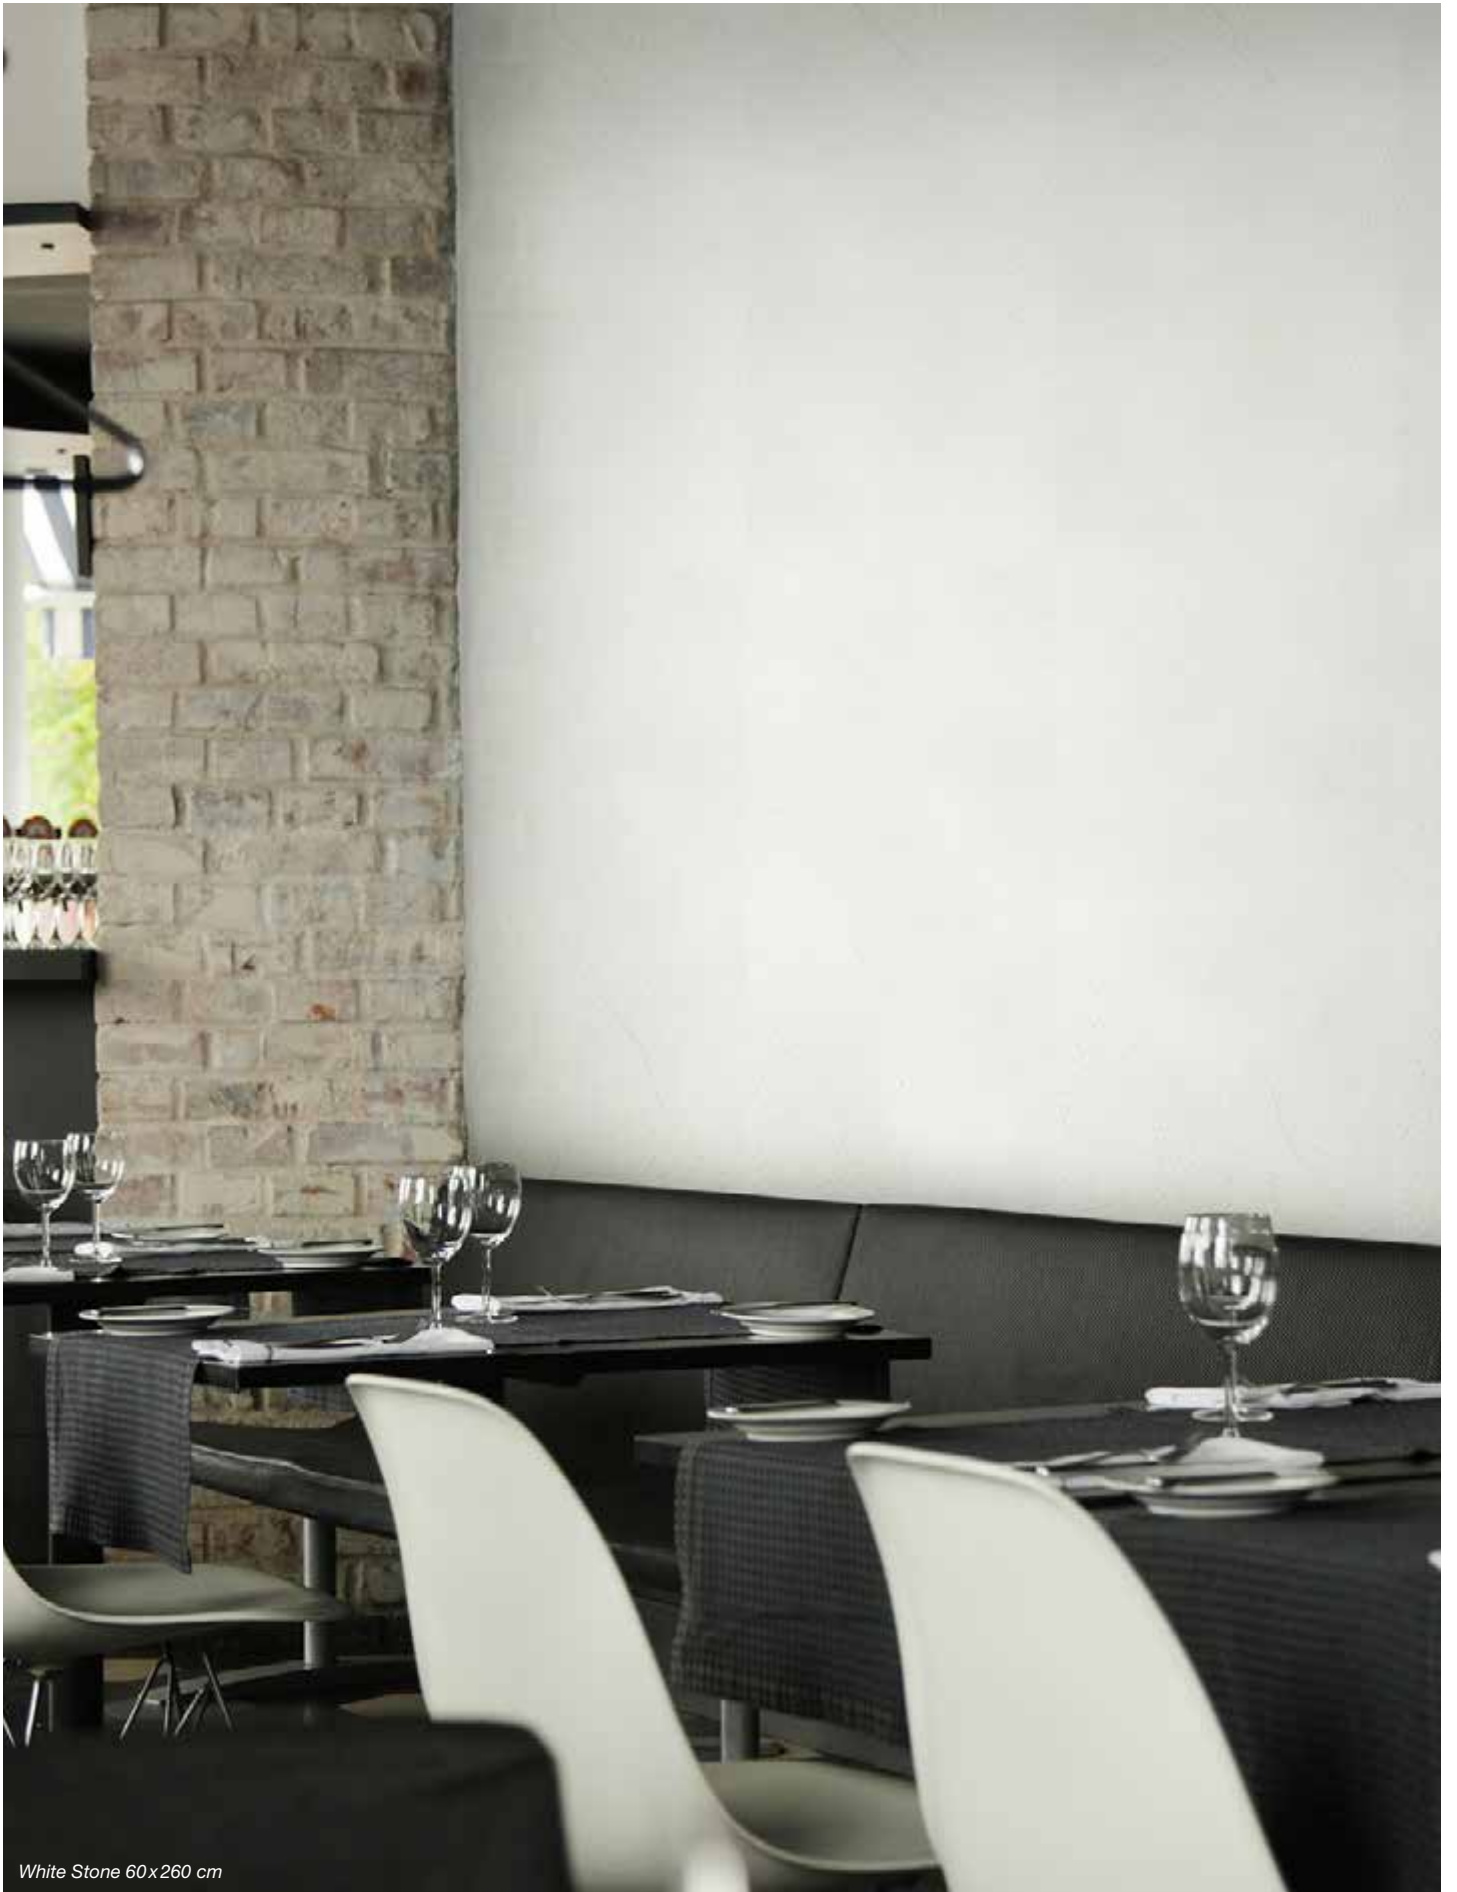

White stone
P5301G01
3100038182949
Suggestion profil :
Grey ou métal aluminium

Boca stone
P5301G22
3100038185797
Suggestion profil :
Métal aluminium ou cold grey

White Stone 60x260 cm