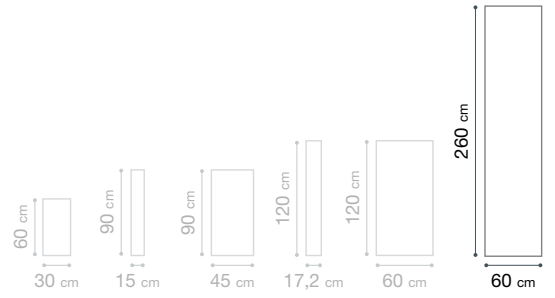

STONE

60 x 260 cm