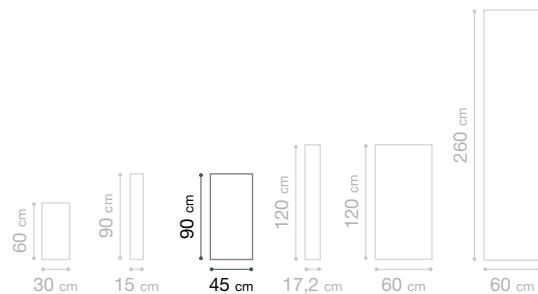

White stone
P4901G01
3100038181058
Suggestion profil :
Grey ou métal aluminium

Grey concrete 60x120 cm

White stone 60x120 cm

Cream slate 60x120 cm

MINERALES

45 X 90 CM

SLATE

45 x 90 cm

Cream slate
P4201D76
3100038173343
Suggestion profil :
Métal aluminium ou cotton

Cream slate 45x90 cm

CEMENT

45 x 90 cm

Grey cement
P4201F07
3100038173329
Suggestion profil :
Métal aluminium ou cold grey

Grey cement flower
P4201F08
3100038173312
Suggestion profil :
Métal aluminium ou cold grey