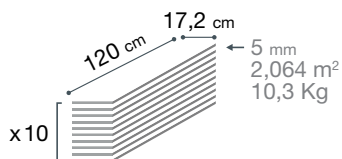

Hammam Wood
P4301F05