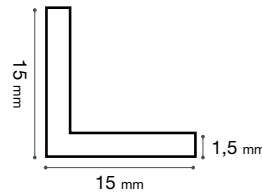

ALUMINIO ANODIZADO

Para un acabado elegante, resistente y duradero, estético reforzado con su color aspecto níquel cepillado

ACABADO DE EXTREMIDAD ENCLIPSABLE (FEC)

PCB: 10

Brushed nickel
xxxxx
xxxxxx

ACABADO DE ÁNGULO