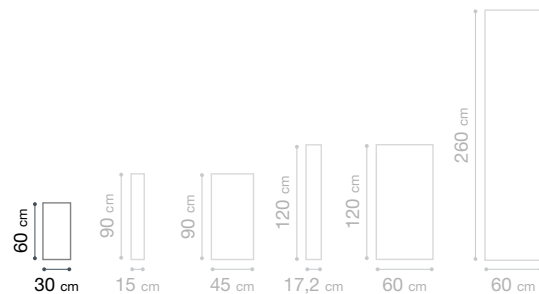

SLATE

30 x 60 cm

Cream slate
74201D76
3100038169308
Suggestion profil :
Métal aluminium ou cotton