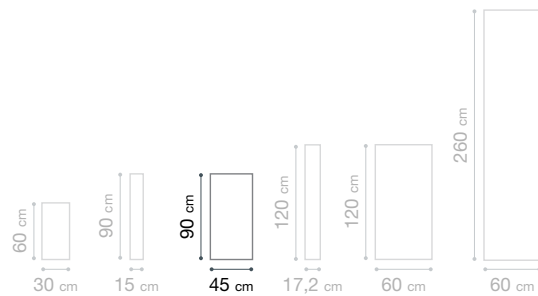

STONE

45 x 90 cm

Dark stone
P4201D79
3100038173336
Suggestion profil :
Métal aluminium ou carbone