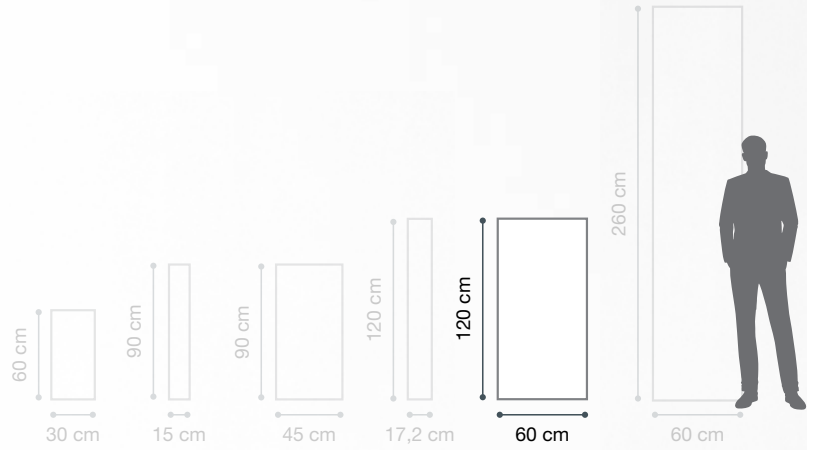

MINERALES

60 X 120 CM