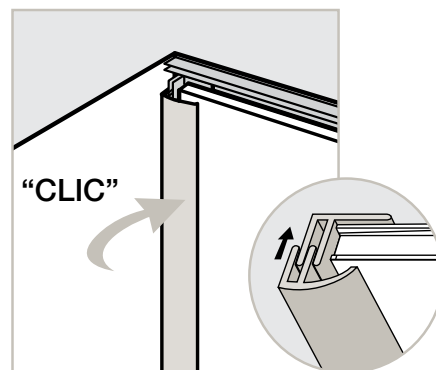

PARA LOS ACABADOS