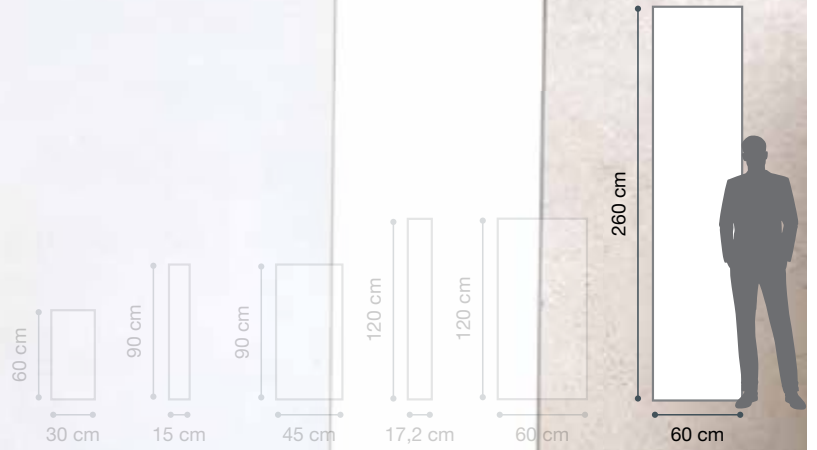

Ambientes madera

60x260 cm - 17x120 cm - 15x90 cm - 30x60 cm

Inspiraciones Mix & Match

Realizaciones

Índices e información técnica

NEW

XXL

MINERALES

60 X 260 CM

NUEVO FORMATO XXL

¡AÚN MÁS RÁPIDO DE INSTALAR!

Impermeable, antibacteriano y sin emisiones nocivas

Instalación rápida mediante encolado

Instalación mediante encaje, sin ningún límite de longitud