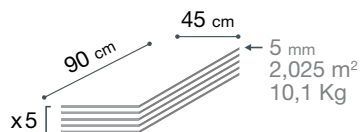

Natural oak
74201C60

White oak
74201G04

COLECCIÓN AMBIENTE MINERALES

60 x 120 cm

45 x 90 cm

ACCESORIOS

PARA CORTAR

PARA FIJAR