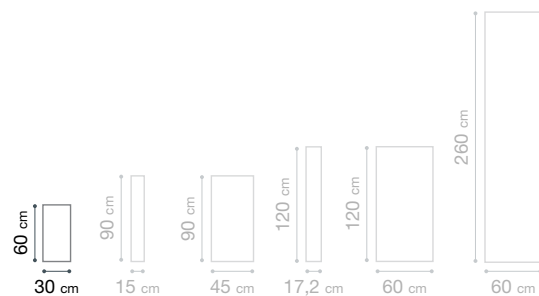

ROCCIA

30 x 60 cm