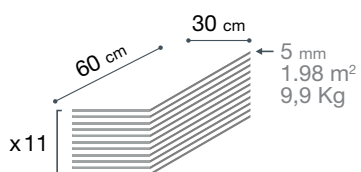

Urban pine
74201C62