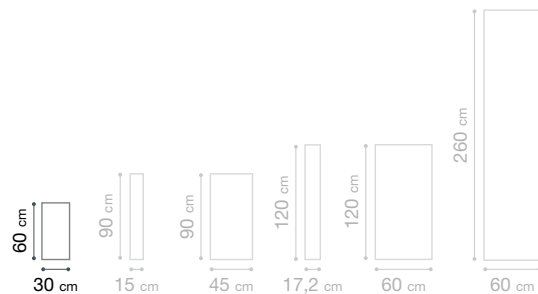

Dark stone 45x90 cm

White stone 45x90 cm

MINERALES

30 X 60 CM

STONE

30 x 60 cm

White stone
74201G01
3100038180730
Suggestion profil :
Grey ou métal aluminium

NEW