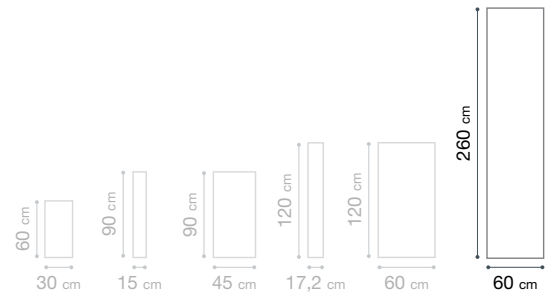

Wise Stone Light Beige 60 x 260 cm

Wise Stone light Grey 60x260 cm

Wise Stone Dark Grey 60 x 260 cm

GREY

60 x 260 cm

Dune mica grey
 P5301F78
 3100038185780
 Suggestion profil :
 Métal aluminium

Roccia light grey
 P5301G26
 3100038185834
 Suggestion profil :
 Métal aluminium ou cold grey