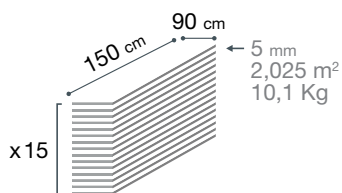

Light grey oak
P5501G18