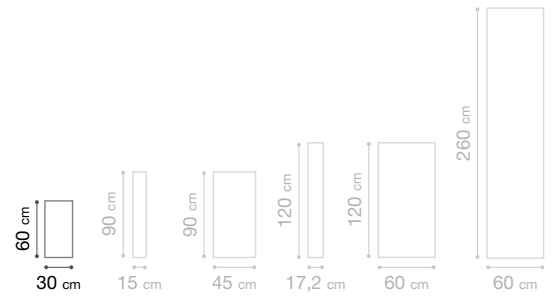

MARBLE

30 x 60 cm