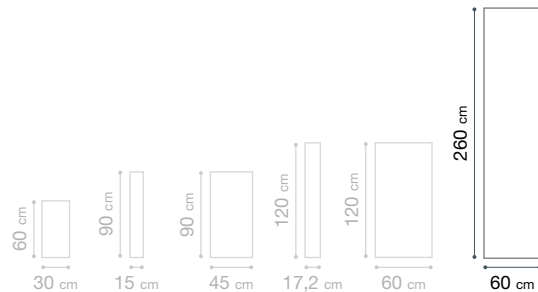

SLATE & CONCRETE

60 x 260 cm