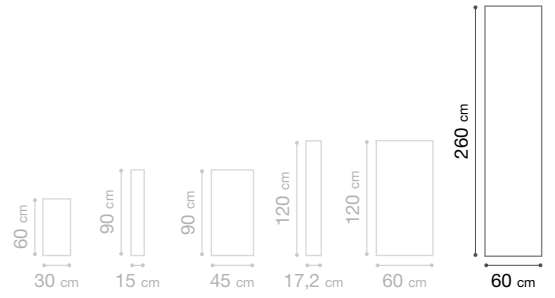

WISE STONE

60 x 260 cm