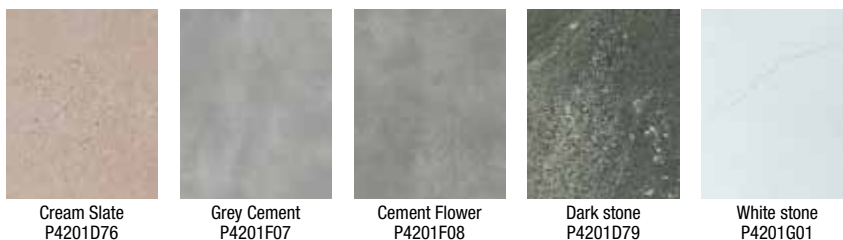

Natural oak
74201C60

White oak
74201G04

COLECCIÓN AMBIENTE MINERALES

60 x 120 cm

45 x 90 cm

ACCESORIOS

PARA CORTAR

PARA FIJAR