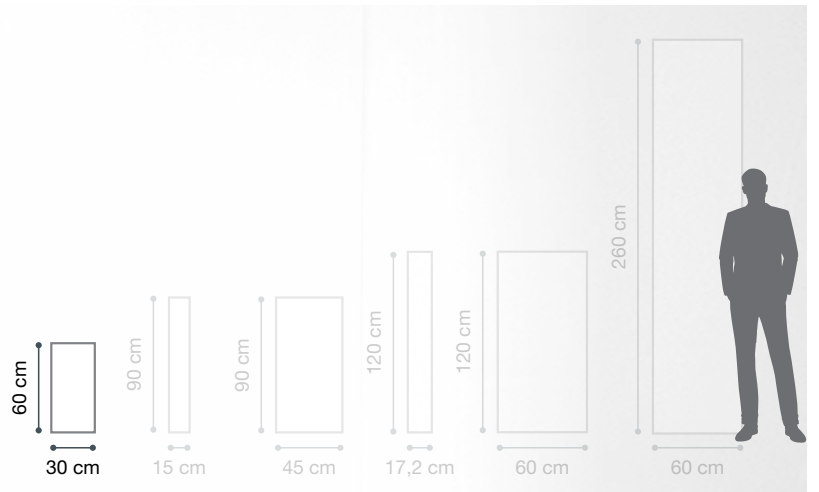

Dark stone 45x90 cm

White stone 45x90 cm

MINERALES

30 X 60 CM

STONE

30 x 60 cm

White stone
74201G01
3100038180730
Suggestion profil :
Grey ou métal aluminium

NEW