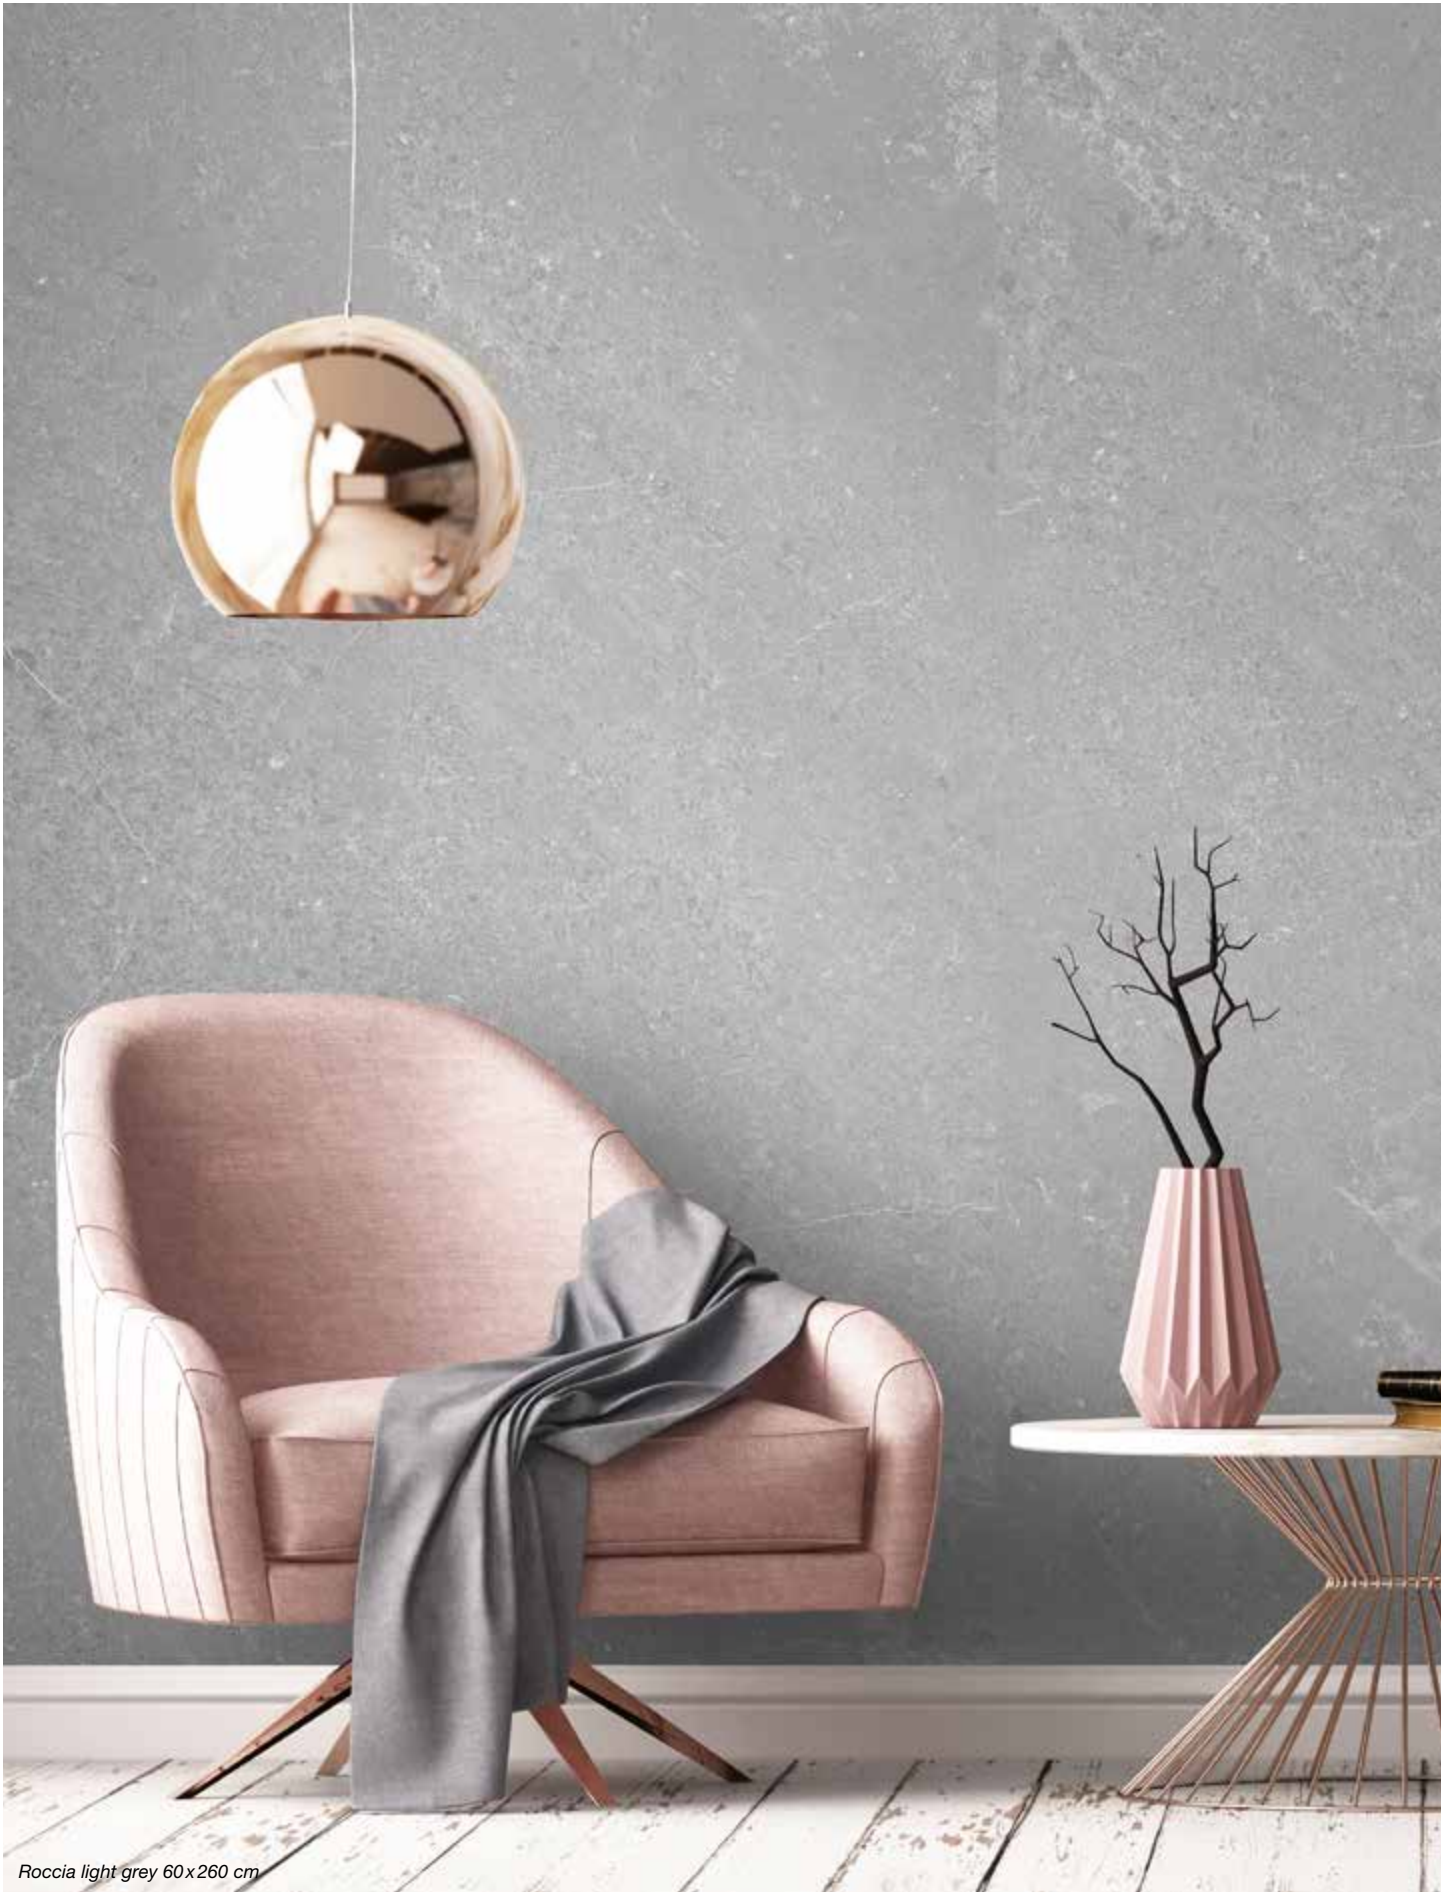

Fácil de cortar, sin polvo

Junta invisible y estanca

60 cm

60 cm

260 cm

Roccia light grey 60x260 cm

Boca Stone 60x260 cm

STONE