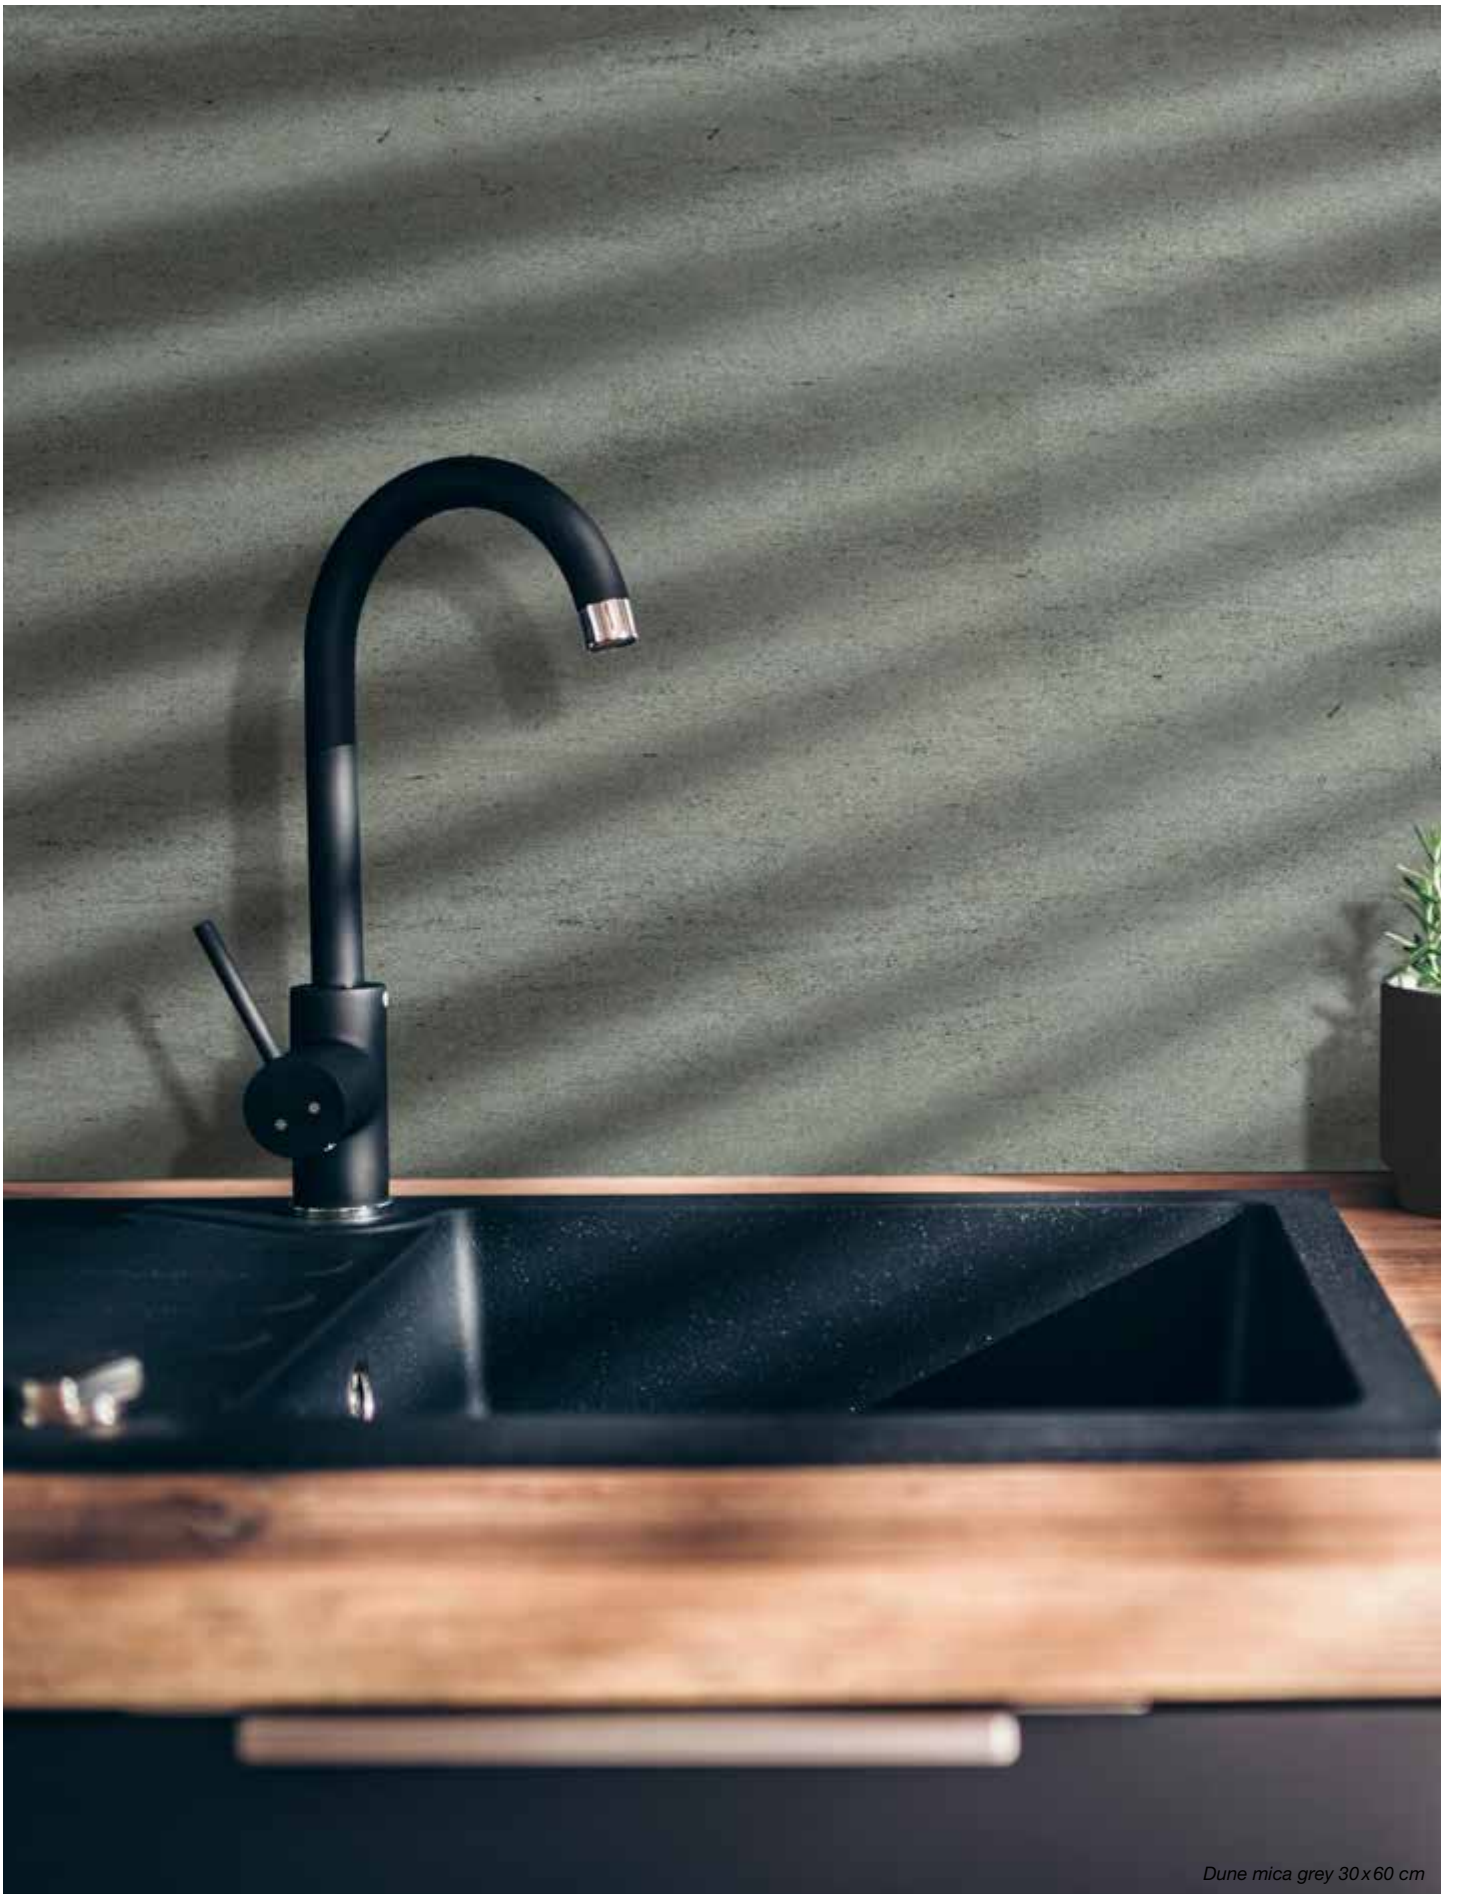

Dune mica grey 30x60 cm

60 cm

30 cm

90 cm

15 cm

90 cm

45 cm

120 cm