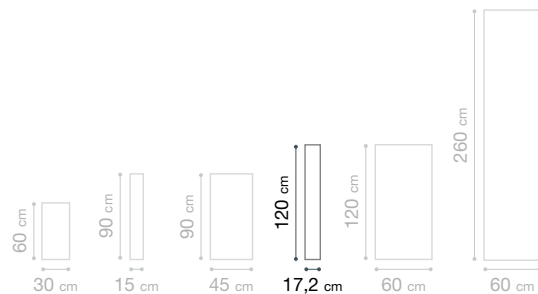

17,2 cm

120 cm

60 cm

260 cm

60 cm

MADERA

60 X 260 CM

Oak

Brown oak

P5301G17

3100038185773

Suggestion profil :

Incense grey ou métal aluminium

Brown oak 60x260 cm

17.2 X 120 CM

Wood