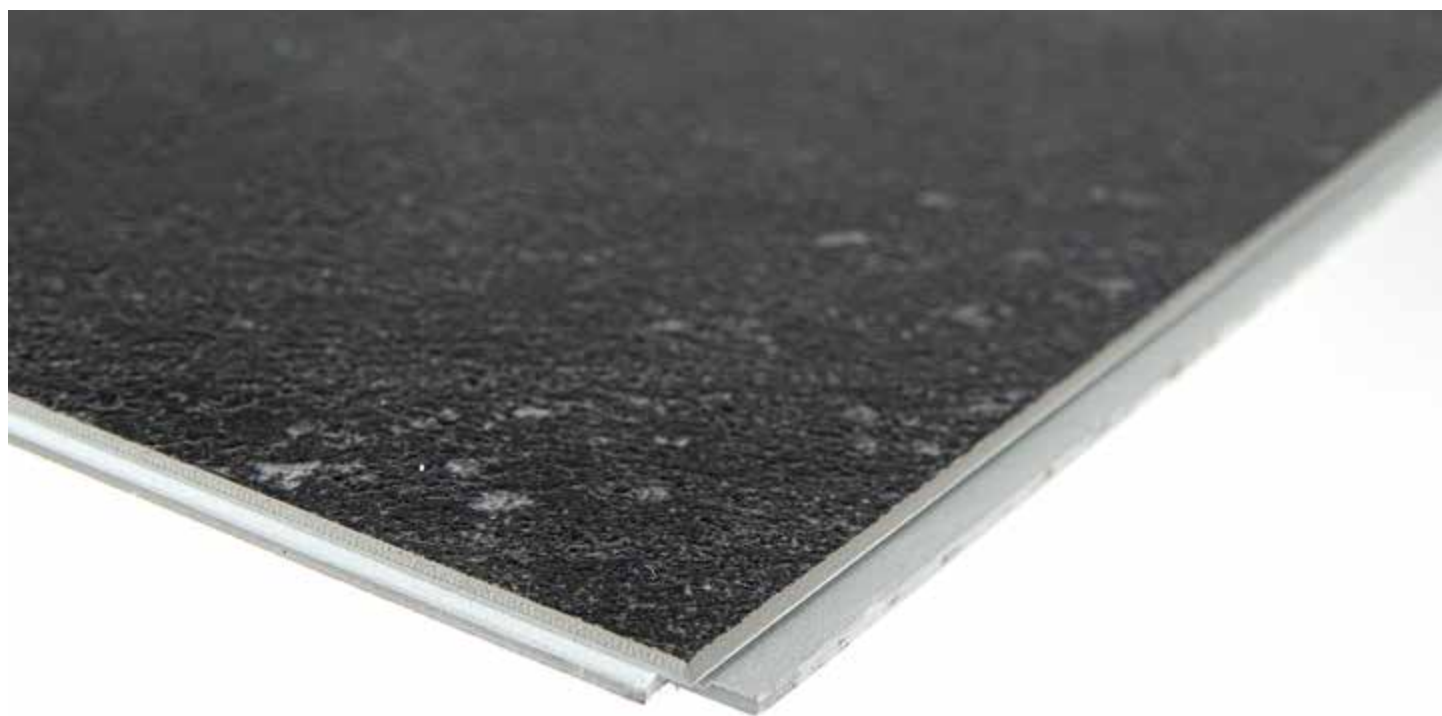

GX WALL⁺

WATERPROOF & STRONG WALL DECORATION

UNA ALTERNATIVA AL ALICATADO, IDEAL PARA LA RENOVACIÓN RÁPIDA DE SUS PAREDES

- + Recubrimiento mural duradero y 100% estanco, modo de instalación sencillo mediante encaje
- + Paneles masivos resistentes que ofrecen un acabado elegante en las paredes interiores
- + Una auténtica alternativa al alicatado debido a su facilidad de mantenimiento y su instalación rápida