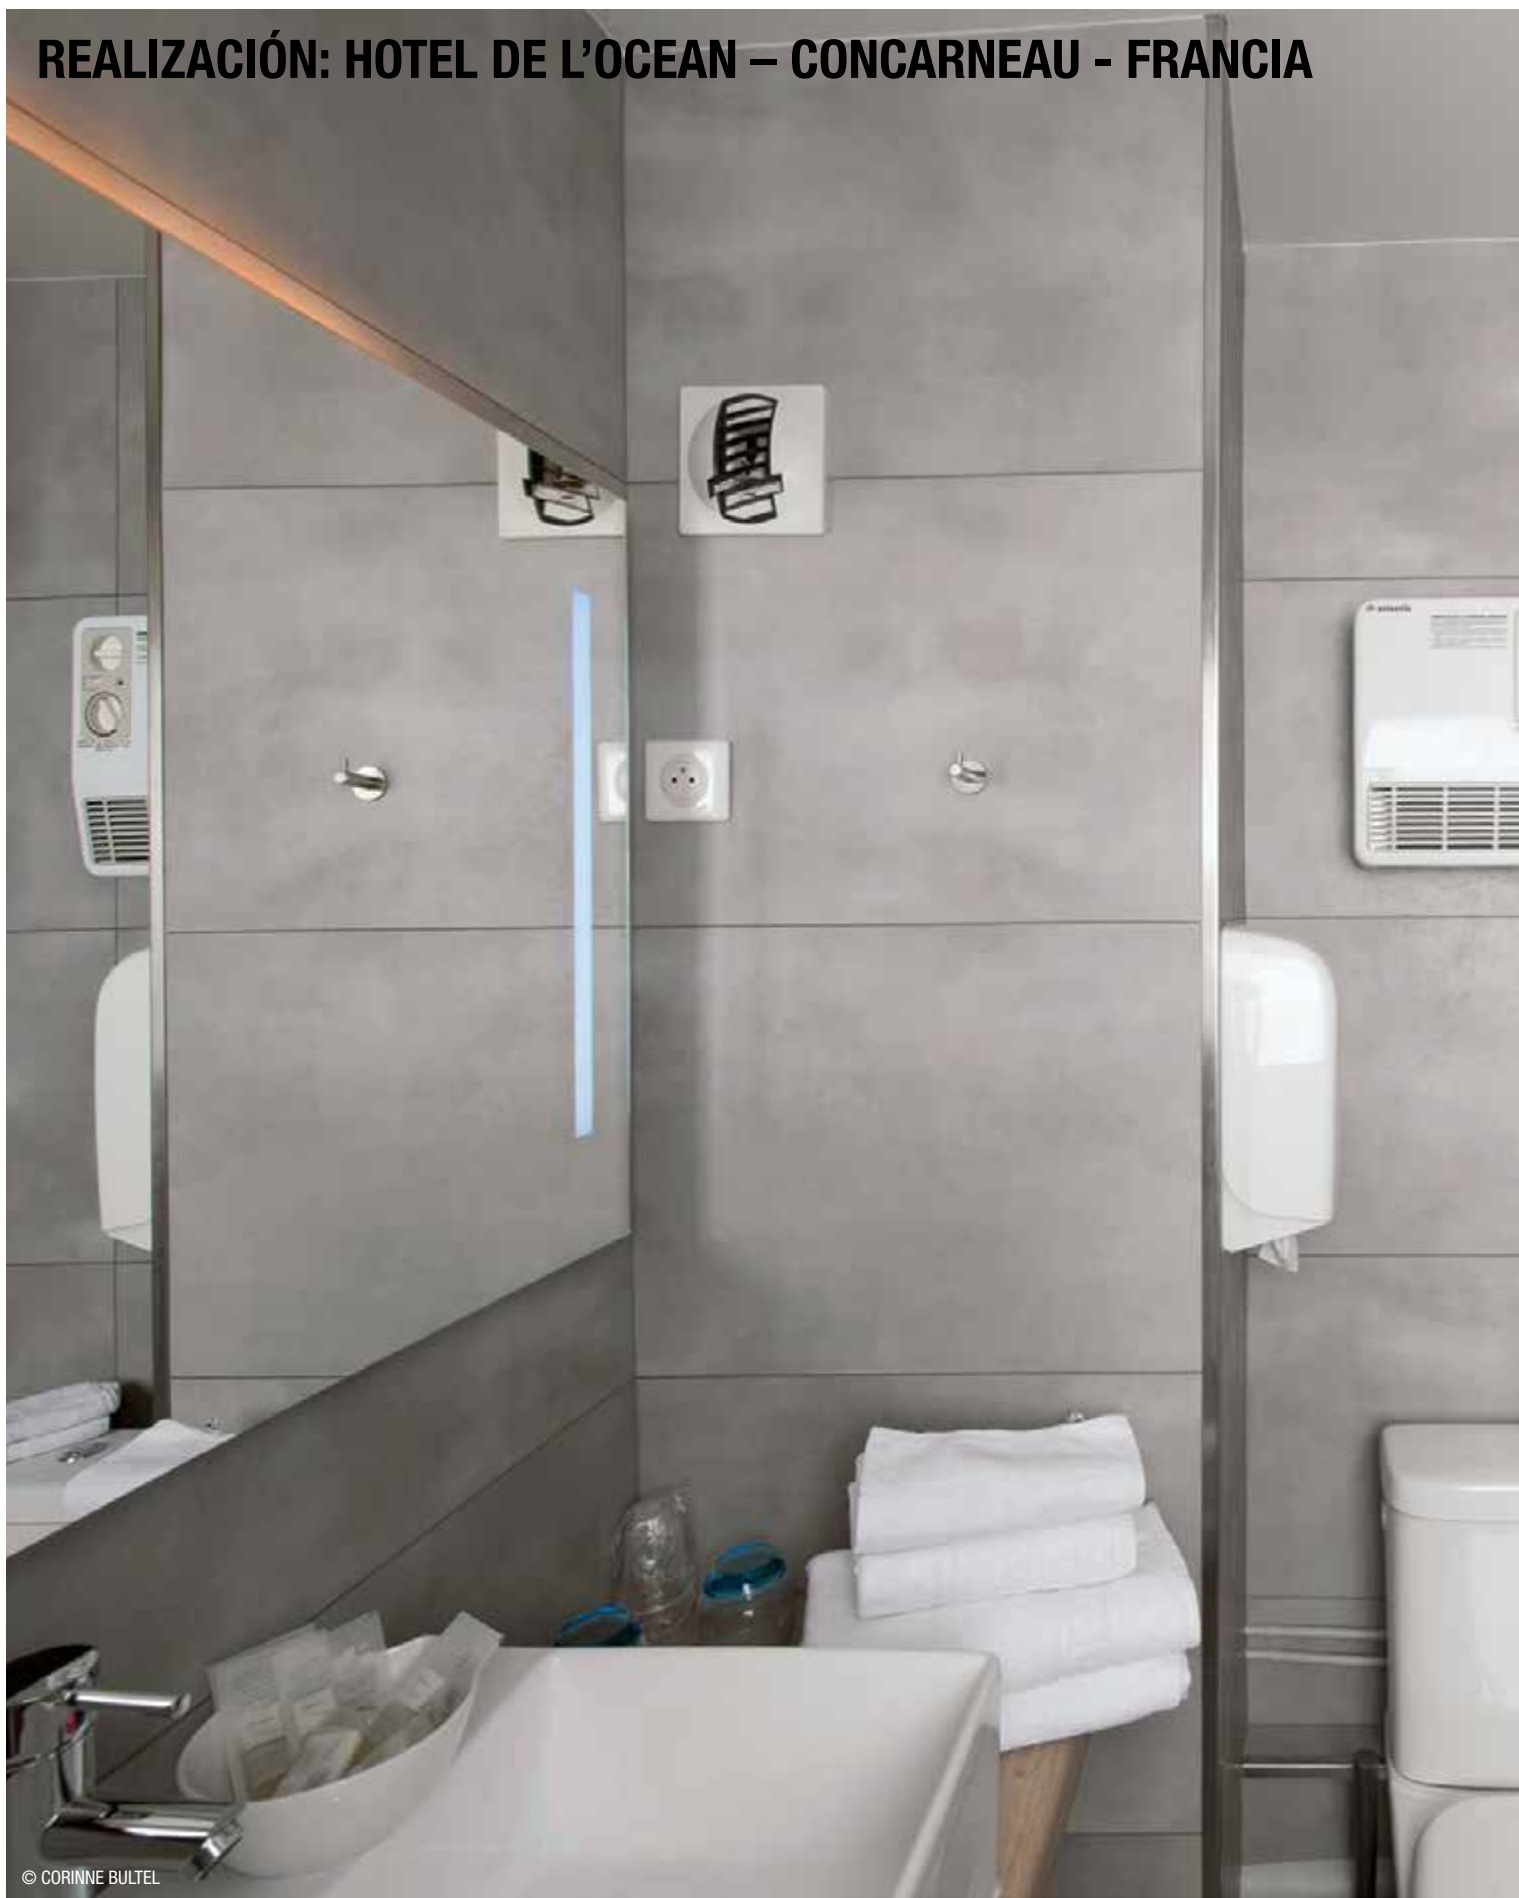

REALIZACIÓN: HOTEL DE L'OCEAN – CONCARNEAU - FRANCIA