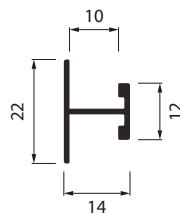

**SÉRIE 75** ALUMÍNIO

Código

Anodizados

**A11102**

MATE

4m

GUIA SUP S75 521 ROLAMENTO		CARRO INFERIOR 60 D		CARRO INFERIOR 70 D PRETO	
	Código		Código		Código
	<b>A08426</b>		<b>A02438</b>		<b>A02439</b>
CHAPA FIXAÇÃO 104 PERFIL INF		PÊLO PERFIL PUXADOR 648			
	Código	Código	Acabamento		
	<b>A02957</b>	<b>A11044</b>	CINZA		
	OPCIONAL	<b>A11043</b>	BRANCO		
			OPCIONAL		