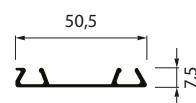

**PERFIL S75 INFERIOR CBD50**
**SÉRIE 75 ALUMÍNIO**

Código	Anodizados	==
A11186	MATE	5m
A11187	OURO MATE	6m
A11183	BRONZE	6m
A11184	INOX	6m
Lacados		
A11185	BRANCO BRILHO	5m

**PERFIL S75 INFERIOR CBD75**
**SÉRIE 75 ALUMÍNIO**