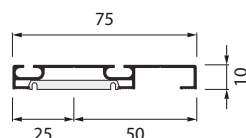

**PERFIL S75 INFERIOR CBD50**
**SÉRIE 75 ALUMÍNIO**

Código	Anodizados	==
A11186	MATE	5m
A11187	OURO MATE	6m
A11183	BRONZE	6m
A11184	INOX	6m
Lacados		
A11185	BRANCO BRILHO	5m

**PERFIL S75 INFERIOR CBD75**
**SÉRIE 75 ALUMÍNIO**