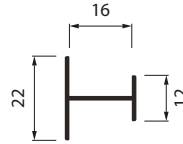

**PERFIL U PRU16 S75/S85**

**SÉRIE 75** ALUMÍNIO

Código	Anodizados	—
<b>A11309</b>	MATE	4m
Lacados		
<b>A11308</b>	BRANCO BRILHO	4m
<b>A18439</b>	PRETO MATE	4m

**PERFIL H PRH16-12 S75/S85**

**SÉRIE 75** ALUMÍNIO

Código	Anodizados	—
<b>A11108</b>	MATE	4m
Lacados		
<b>A11107</b>	BRANCO BRILHO	4m
<b>A18443</b>	PRETO MATE	4m

**PERFIL S75 PUXADOR TR10V1**

**SÉRIE 75** ALUMÍNIO

Código	Anodizados	—
<b>A11209</b>	MATE	2,6m