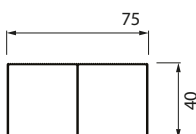

SÉRIE 75

SYSKOR

PERFIL S75 SUPERIOR CAA75

SÉRIE 75 ALUMÍNIO

Código	Anodizados	==
A11217	MATE	5m
A11218	OURO MATE	6m
A11211	BRONZE	6m
A11215	INOX	6m
Folheados		
A11214	FAIA VAPORIZADA	6m
A11212	CARVALHO	6m
A11219	SAPELY	6m
A11220	SUCUPIRA	6m
Lacados		
A11216	BRANCO BRILHO	5m