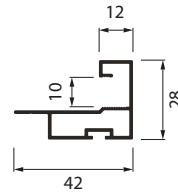

PERFIL S75 PUXADOR TR10V1

SÉRIE 75 ALUMÍNIO

Código	Anodizados	—
A11209	MATE	2,6m