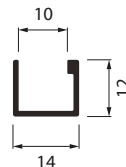

**PERFIL S75 PUXADOR TR10V2**

**SÉRIE 75** ALUMÍNIO

Código	Anodizados	—
<b>A11210</b>	MATE	2,6m

**PERFIL U PRU10V S75**

**SÉRIE 75** ALUMÍNIO

Código	Anodizados	—
<b>A11302</b>	MATE	4m

**PERFIL H PRH10V S75**