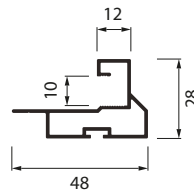

PERFIL S75 PUXADOR TR10V2

SÉRIE 75 ALUMÍNIO

Código	Anodizados	—
A11210	MATE	2,6m