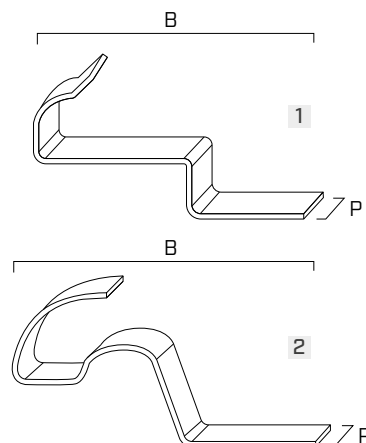

PEAK HOOK

GANCHO FIXA TELHA PARA CUMES LISOS E MOLDADOS

COLOCAÇÃO RÁPIDA A SECO

Para a colocação da cumeeira sem espuma ou argamassa, em conformidade com a UNI 9460.

GAMA COMPLETA

Disponível em diferentes versões e cores para se adaptar a diferentes tipos de coberturas.

CÓDIGOS E DIMENSÕES

CÓDIGO	B [mm]	P [mm]	B [in]	P [in]	versão	material	cor	RAL	
PUNIRED	115	18	4.5	0.7	universal	alumínio	vermelho-tijolo	8004	50
1 PUNIBRO	115	18	4.5	0.7	universal	alumínio	castanho	8017	50
PUNIAN	115	18	4.5	0.7	universal	alumínio	antracite	7021	50
PCURRED	80	18	3.2	0.7	moldado	alumínio	vermelho-tijolo	8004	50
2 PCURBRO	80	18	3.2	0.7	moldado	alumínio	castanho	8017	50
PCURANT	80	18	3.2	0.7	moldado	alumínio	antracite	7021	50