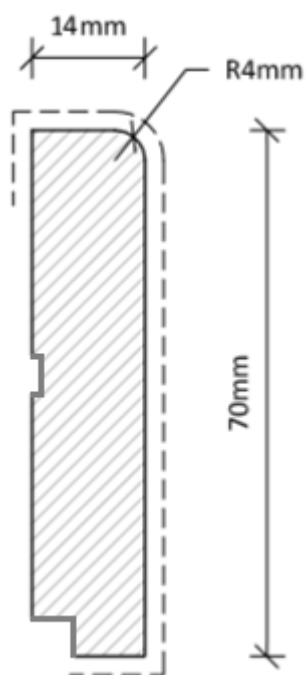

## FICHA TÉCNICA

Rodapé PVC 70x14mm

### Especificações:

Base: PVC Expandido Branco 14 mm – raio 4 mm

Comprimento: 2200 mm

Revestimento: a designar

Cola PUR

- - - - Zona de Revestimento

---