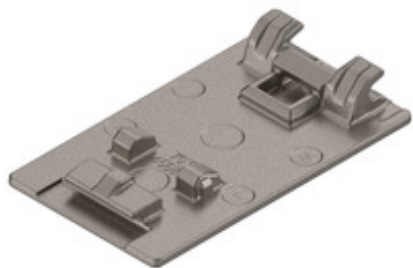

## Detalhe do produto

Espelho do caneco CRISTALLO, para colagem, retangular, para Vidro / Espelho

Ref. de artículo	70T4568C
Nº de identificação	02794923
Cor / Acabamento	cz.-areia.+níquel escov.
Quantidade de embalagem	25 / 125
Peso por 1.000 Pç. em kg	30,295
Código EAN	9009494300444
Código UPC	

### Atributos técnicos

Atributo	Valor
Tipo do espelho do caneco	Espelho do caneco CRISTALLO
Material da porta	Vidro / Espelho
Material	Zamak
Cor / Acabamento	níquelado-fosco
Fixação do espelho do caneco	para colagem
Sistema de espelhos do caneco	CLIP top BLUMOTION
Formato	retangular
Comprimento	52 mm
Altura	8.28 mm
Listagem de artigos	1 peça(s)
Tipo de embalagem	Embalagem comercial
Estrutura da superfície	limpeza por jato de areia